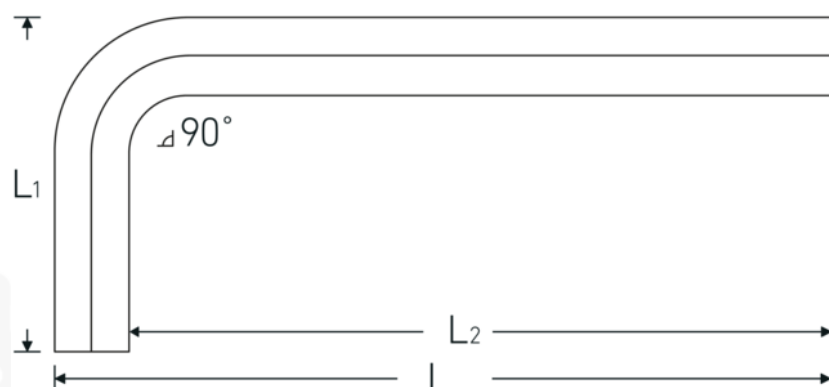

## Sechskant-Winkelschraubendreher

10760

Art.No. 43153014  
GTIN 4018754332199  
Model 10760 14  
WINKELSCHRAUBENDREHER  
SECHSKANT

**Bezeichnung.** Sechskant-Winkelschraubendreher Abtriebssechskant 14mm L.56mm x 140mm

**Eigenschaften.**

- DIN ISO 2936
- für metrische Innensechskantschrauben
- Chrom-Alloy-Steel, vernickelt (0,9 mm brüniert)

### Technische Attribute.

Abtriebsprofil

Sechskant

### Logistikdaten.

Tiefe mm (IFS)

149

<b>Abtriebssechskant außen (mm)</b>	14 mm
<b>L1</b>	56 mm
<b>L2</b>	140 mm

<b>Breite mm (IFS)</b>	69
<b>Höhe mm (IFS)</b>	16
<b>Länge (verpackt, mm)</b>	260
<b>Breite (verpackt, mm)</b>	150
<b>Höhe (verpackt, mm)</b>	17
<b>Volumen (verpackt, dm3)</b>	0.663 dm3
<b>Art.-Nr.</b>	43153014
<b>Gewicht (brutto, kg)</b>	1,274
<b>Gewicht PAP (kg)</b>	0,000
<b>Gewicht PVC (kg)</b>	0,008
<b>GTIN</b>	4018754332199
<b>Ursprungsland</b>	GERMANY
<b>Ursprungsregion</b>	Nordrhein-Westfalen
<b>WEEE/ElektroG</b>	nicht ear-pflichtig
<b>Zolltarifnr</b>	82054000
<b>Packnorm</b>	5
<b>Gewicht (g)</b>	261 g