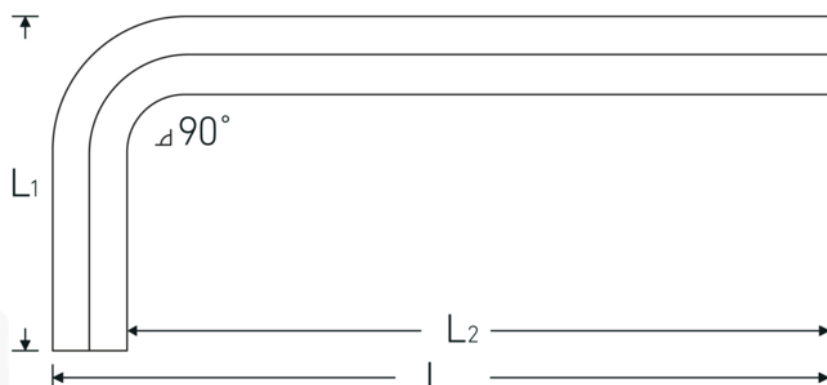

Sechskant-Winkelschraubendreher

10760aCV

Art.No. **43550044**
 GTIN **4018754029563**
 Model **10760 ACV 7/8**
WINKELSCHRAUBENDREHER

Bezeichnung. Sechskant-Winkelschraubendreher Abtriebssechskant 7/8 L.80mm x 200mm

Eigenschaften.

- für Innensechskantschrauben
- Chrom-Vanadium, vernickelt (0,028; 0,035; 0,050" brüniert)

Vorteile.

für Innensechskantschrauben.

Technische Zeichnung.

Technische Attribute.

Abtriebsprofil Sechskant
 Abtriebssechskant außen (Zoll) 7/8

Logistikdaten.

Tiefe mm (IFS) 225
 Breite mm (IFS) 102

L1	80 mm	Höhe mm (IFS)	27
L2	200 mm	Länge (verpackt, mm)	226
Länge mm (L)	225 mm	Breite (verpackt, mm)	103
		Höhe (verpackt, mm)	28
		Volumen (verpackt, dm3)	0.651784 dm3
		Art.-Nr.	43550044
		Gewicht (brutto, kg)	0,945
		Gewicht PAP (kg)	0,000
		Gewicht PVC (kg)	0,011
		GTIN	4018754029563
		Ursprungsland	GERMANY
		Ursprungsregion	Hessen
		WEEE/ElektroG	nicht ear-pflichtig
		Zolltarifnr	82054000
		Packnorm	1
		Gewicht (g)	945 g