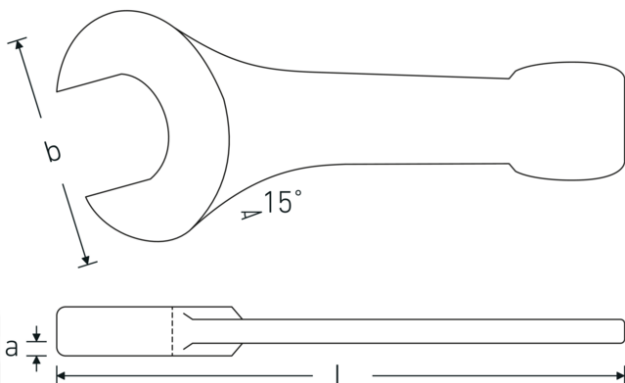

Schlagmaulschlüssel

4204

Art.No. **42040080**
GTIN **4018754023776**
Model **4204 80**

Bezeichnung. Schlagmaulschlüssel SW 80mm L.408mm

Eigenschaften.

- DIN 133
- Spezialstahl, stahlgrau

Vorteile.

DIN 133.

Technische Zeichnung.

Technische Attribute.

Länge mm (L) 408 mm
Schlüsselweite 1 [mm] 80 mm

Logistikdaten.

Tiefe mm (IFS) 410
Breite mm (IFS) 175

Höhe mm (IFS)	35
Länge (verpackt, mm)	410
Breite (verpackt, mm)	175
Höhe (verpackt, mm)	35
Volumen (verpackt, dm3)	2.51125 dm3
Art.-Nr.	42040080
Gewicht (brutto, kg)	6,059
Gewicht PAP (kg)	0,000
Gewicht PVC (kg)	0,000
GTIN	4018754023776
Ursprungsland	GERMANY
Ursprungsregion	Nordrhein-Westfalen
WEEE/ElektroG	nicht ear-pflichtig
Zolltarifnr	82041100
Packnorm	1
Gewicht (g)	6059 g