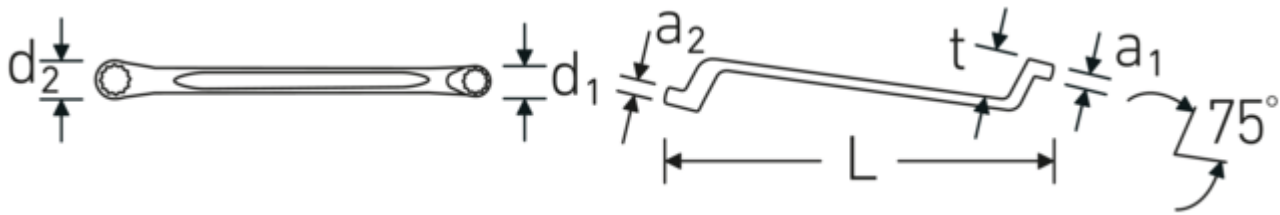

Doppelringschlüssel StahlwilleSTABIL®, metrisch, tief gekröpft

StahlwilleSTABIL®20

Art.No. 41041011
GTIN 4018754020829
Model StahlwilleSTABIL 20 10 x 11

Bezeichnung. Doppelringschlüssel SW 10 x 11 mm L.200mm

Vorteile.

Hochwertiger Doppelringschlüssel, tief gekröpft, mit metrischen Schlüsselweiten.

Das AS-Drive® Profil verhindert Kantenbeschädigung durch Kraftansatz auf die Flanken der Schraube bzw. Mutter.

Hergestellt aus robustem Chrome-Alloy-Steel für hohe Haltbarkeit und Verschleißfestigkeit.

Besonderes Fertigungsverfahren ermöglicht dünnwandige Ringe – vorwiegend für etwas tiefer liegende Schraubverbindungen.

Das markante STAHLWILLE Rundfinish verleiht dem Ringmaulschlüssel eine griffige und angenehme Haptik für sicheres Arbeiten, selbst mit ölverschmierten Händen.

Technische Zeichnung.

Technische Attribute.

a1	9 mm
a2	9 mm
Abtriebsprofil	Doppelsechskant AS-Drive®
d1	15,8 mm
d2	17,2 mm
Länge mm (L)	200 mm
Schlüsselweite 1 [mm]	10 mm
Schlüsselweite 2 [mm]	11 mm
t	23 mm