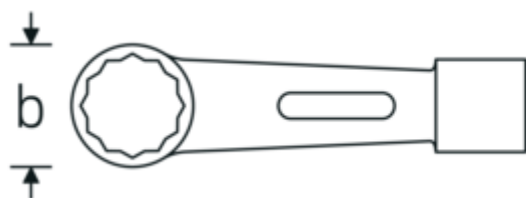

Schlagringschlüssel

8

Art.No. 42010041
GTIN 4018754023172
Model 8 41

Bezeichnung. Schlagringschlüssel SW nullmm L.200mm

Eigenschaften. StahlwilleSTABIL®
• Chrome-Alloy-Steel, grün lackiert

Technische Zeichnung.

Technische Attribute.

a	29 mm
Breite mm (b)	59 mm
Länge mm (L)	200 mm
Schlüsselweite 1 [mm]	41 mm

Logistikdaten.

Tiefe mm (IFS)	200
Breite mm (IFS)	60
Höhe mm (IFS)	30
Länge (verpackt, mm)	200

Breite (verpackt, mm)	60
Höhe (verpackt, mm)	30
Volumen (verpackt, dm3)	0.36 dm3
Art.-Nr.	42010041
Gewicht (brutto, kg)	0,905
Gewicht PAP (kg)	0,000
Gewicht PVC (kg)	0,000
GTIN	4018754023172
Ursprungsland	GERMANY
Ursprungsregion	Nordrhein-Westfalen
WEEE/ElektroG	nicht ear-pflichtig
Zolltarifnr	82041100
Packnorm	1
Gewicht (g)	896 g