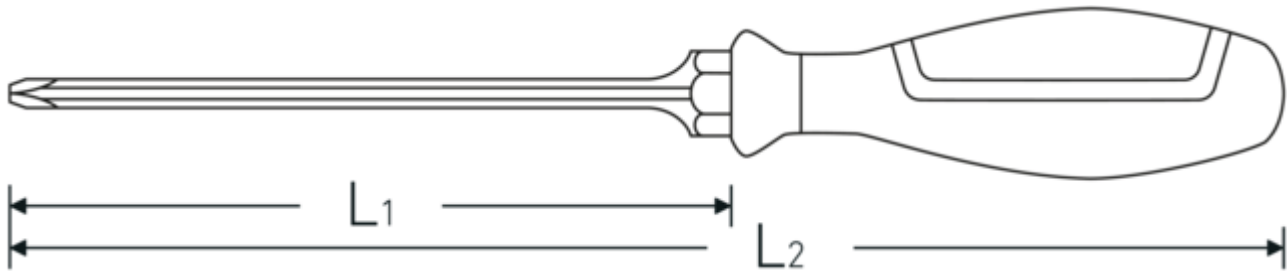

Robust.

Ob Schlitz oder Kreuzschlitz – die rauen Klingenspitzen übertragen auch größte Drehmomente auf die Schrauben – präzise und sicher.

Technische Zeichnung.

Technische Attribute.

Abtriebsprofil	POZIDRIV®/ SUPADRIV®
Größe Abtriebsprofil	PZ0
L1	60 mm
L2	145 mm