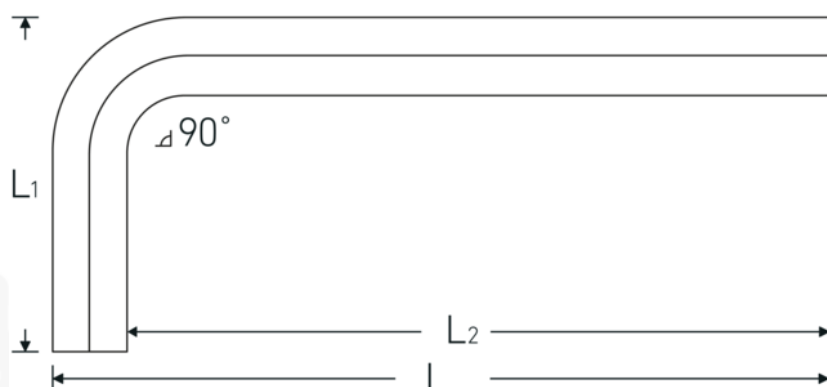

Sechskant-Winkelschraubendreher

10760

Art.No. **43153027**
GTIN **4018754332243**
Model **10760 27**
WINKELSCHRAUBENDREHER
SECHSKANT

Bezeichnung. Sechskant-Winkelschraubendreher Abtriebssechskant 27mm L.100mm x 250mm

Eigenschaften.

- DIN ISO 2936
- für metrische Innensechskantschrauben
- Chrom-Alloy-Steel, vernickelt (0,9 mm brüniert)

Vorteile.

DIN ISO 2936.

Technische Zeichnung.

Technische Attribute.

Abtriebsprofil

Sechskant

Logistikdaten.

Tiefe mm (IFS)

275

Abtriebssechskant außen (mm)	27 mm
L1	100 mm
L2	250 mm

Breite mm (IFS)	125
Höhe mm (IFS)	31
Länge (verpackt, mm)	410
Breite (verpackt, mm)	200
Höhe (verpackt, mm)	32
Volumen (verpackt, dm3)	2.624 dm3
Art.-Nr.	43153027
Gewicht (brutto, kg)	1,752
Gewicht PAP (kg)	0,000
Gewicht PVC (kg)	0,016
GTIN	4018754332243
Ursprungsland	GERMANY
Ursprungsregion	Nordrhein-Westfalen
WEEE/ElektroG	nicht ear-pflichtig
Zolltarifnr	82054000
Packnorm	1
Gewicht (g)	1692 g