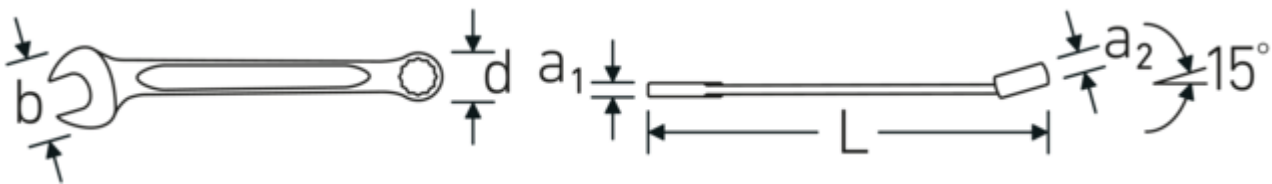

Technical Drawing.

Technical Attributes.

a1	3 mm
a2	3,2 mm
Width mm (b)	14 mm
d	9,8 mm
DIN	DIN 3113 Form A
Length mm (L)	95 mm

Logistics data.

Depth mm (IFS)	95
Width mm (IFS)	14
Height mm (IFS)	5
Length (packed, mm)	97
Width (packed, mm)	15
Height (packed, mm)	18