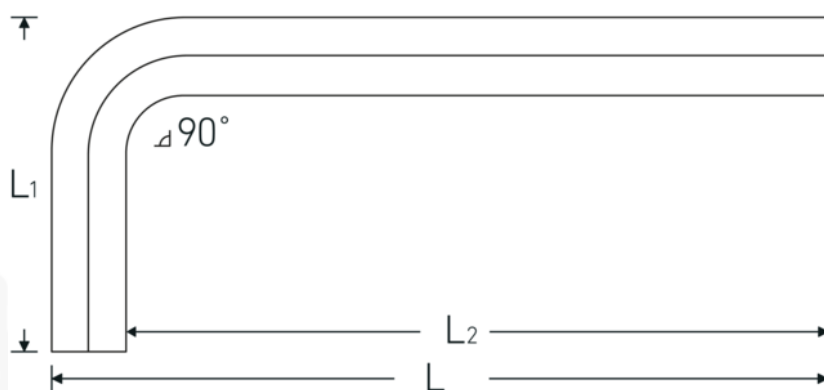

Sechskant-Winkelschraubendreher

10760

Art.No. 43153006
GTIN 4018754332144
Model 10760 6
WINKELSCHRAUBENDREHER
SECHSKANT

Bezeichnung. Sechskant-Winkelschraubendreher Abtriebssechskant 6mm L.38mm x 96mm

Eigenschaften.

- DIN ISO 2936
- für metrische Innensechskantschrauben
- Chrom-Alloy-Steel, vernickelt (0,9 mm brüniert)

Vorteile.

DIN ISO 2936.

Technische Zeichnung.

Technische Attribute.

Abtriebsprofil

Sechskant

Logistikdaten.

Tiefe mm (IFS)

93

Abtriebssechskant außen (mm)	6 mm	Breite mm (IFS)	37
L1	38 mm	Höhe mm (IFS)	7
L2	96 mm	Länge (verpackt, mm)	120
		Breite (verpackt, mm)	60
		Höhe (verpackt, mm)	22
		Volumen (verpackt, dm3)	0.1584 dm3
		Art.-Nr.	43153006
		Gewicht (brutto, kg)	0,280
		Gewicht PAP (kg)	0,000
		Gewicht PVC (kg)	0,000
		GTIN	4018754332144
		Ursprungsland	GERMANY
		Ursprungsregion	Nordrhein-Westfalen
		WEEE/ElektroG	nicht ear-pflichtig
		Zolltarifnr	82054000
		Packnorm	10
		Gewicht (g)	30 g