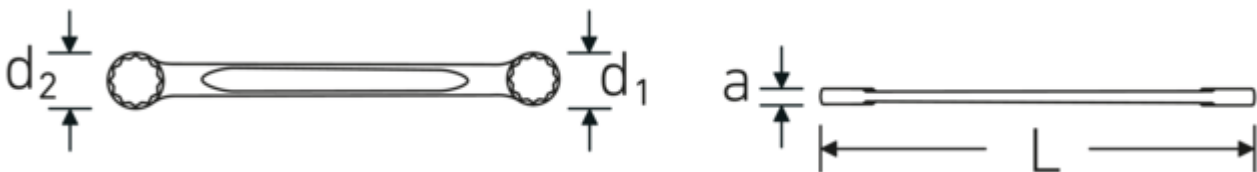

Doppelringschlüssel, metrisch

StahlwilleSTABIL®21

Art.No. 41050809
GTIN 4018754021239
Model 21 8 x 9

Bezeichnung. Doppelringschlüssel SW 8 x 9 mm L.115mm

Eigenschaften.

- **metrische** Schlüsselweiten
- gerade Ausführung
- DIN 837/ISO 10103
- stabile, schlanke und leichte Konstruktion
- enorm belastbar und langlebig
- hohe Biegefestigkeit durch das Doppel-T-Profil
- griffige, angenehme Haptik durch das STAHLWILLE Rundfinish
- im Gesenk geschmiedet, gehärtet und im Ölbad abgekühlt
- Chrome-Alloy-Steel, verchromt

Vorteile.

Hochwertiger Doppelringschlüssel in gerader Ausführung mit metrischen Schlüsselweiten.

Technische Zeichnung.

Technische Attribute.

a	5,5 mm
Abtriebsprofil	Doppelsechskant AS-Drive®
d1	12,5 mm
d2	14 mm
Länge mm (L)	115 mm
Schlüsselweite 1 [mm]	8 mm
Schlüsselweite 2 [mm]	9 mm

Logistikdaten.

Tiefe mm (IFS)	115
Breite mm (IFS)	15
Höhe mm (IFS)	6
Länge (verpackt, mm)	115
Breite (verpackt, mm)	60
Höhe (verpackt, mm)	16
Volumen (verpackt, dm3)	0.1104 dm3
Art.-Nr.	41050809
Gewicht (brutto, kg)	0,190
Gewicht PAP (kg)	0,000
Gewicht PVC (kg)	0,004
GTIN	4018754021239
Ursprungsland	GERMANY
Ursprungsregion	Nordrhein-Westfalen
WEEE/ElektroG	nicht ear-pflichtig
Zolltarifnr	82041100
Packnorm	10
Gewicht (g)	19 g