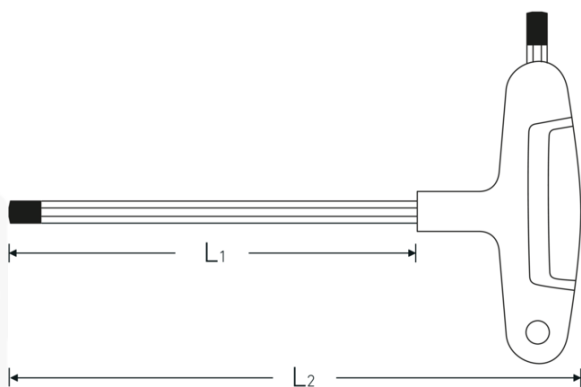

Sechskant-Schraubendreher mit Quergriff

10768-3K

Art.No. **43253080**
GTIN **4018754319428**
Model **10768-3K 8**

Bezeichnung.

Sechskant-Schraubendreher m.Quergriff Abtriebssechskant 8 mm L.200mm

Eigenschaften.

- mit 3-Komponenten-Quergriff
- für Innensechskantschrauben
- mit zwei Abtrieben
- Chrom-Alloy-Steel, mattverchromt
- schwarze Spitze

Vorteile.

mit 3-Komponenten-Quergriff.

Technische Zeichnung.

Technische Attribute.

Abtriebsprofil	Sechskant
Abtriebssechskant außen (mm)	8 mm
L1	200 mm
L2	235 mm

Logistikdaten.

Tiefe mm (IFS)	234
Breite mm (IFS)	140
Höhe mm (IFS)	28
Länge (verpackt, mm)	380
Breite (verpackt, mm)	200
Höhe (verpackt, mm)	40
Volumen (verpackt, dm3)	3.04 dm3
Art.-Nr.	43253080
Gewicht (brutto, kg)	0,910
Gewicht PAP (kg)	0,000
Gewicht PVC (kg)	0,013
GTIN	4018754319428
Ursprungsland	GERMANY
Ursprungsregion	Nordrhein-Westfalen
WEEE/ElektroG	nicht ear-pflichtig
Zolltarifnr	82041100
Packnorm	5
Gewicht (g)	178 g

Varianten.

Art.-Nr.	Artikelnr (ERP)	Bezeichnung	GTIN
43253020	10768-3K 2	Sechskant-Schraubendreher m.Quergriff Abtriebssechskant 2 mm L.100mm	4018754319367
43253025	10768-3K 2,5	Sechskant-Schraubendreher m.Quergriff Abtriebssechskant 2,5 mm L.100mm	4018754319374
43253030	10768-3K 3	Sechskant-Schraubendreher m.Quergriff Abtriebssechskant 3 mm L.150mm	4018754319381
43253040	10768-3K 4	Sechskant-Schraubendreher m.Quergriff Abtriebssechskant 4 mm L.150mm	4018754319398
43253050	10768-3K 5	Sechskant-Schraubendreher m.Quergriff Abtriebssechskant 5 mm L.200mm	4018754319404
43253060	10768-3K 6	Sechskant-Schraubendreher m.Quergriff Abtriebssechskant 6 mm L.200mm	4018754319411