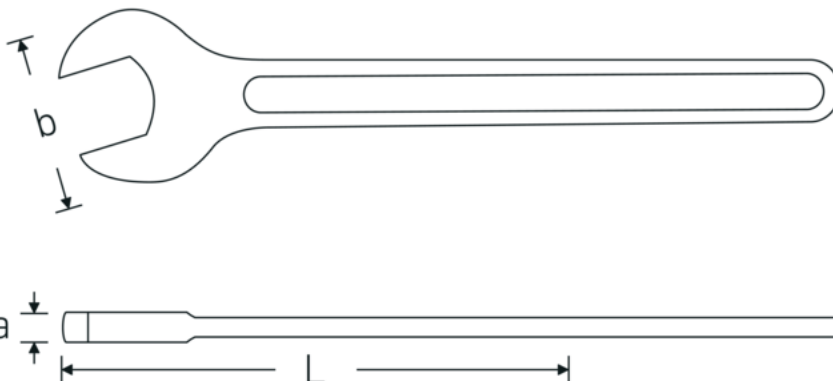

Open-ended spanner, metric

4004

Art.No. 40040460
GTIN 4018754018369
Model 4004 46

Label. Open-ended spanner Spanner size nullmm L.369mm

- Features.**
- DIN 894 up to 85 mm
 - special tool steel, grey finish

Advantages.

DIN 894 up to 85 mm.

Technical Drawing.

Technical Attributes.

a 14,8 mm
Width mm (b) 93 mm

Logistics data.

Depth mm (IFS) 375
Width mm (IFS) 93

Length mm (L)	369 mm	Height mm (IFS)	16
Spanner width 1 [mm]	46 mm	Length (packed, mm)	375
		Width (packed, mm)	93
		Height (packed, mm)	16
		Volume (packed, dm3)	0.558 dm3
		Art. no.	40040460
		Weight (gross, kg)	0,690
		Weight PAP (kg)	0,000
		Weight PVC (kg)	0,008
		GTIN	4018754018369
		Country of origin	GERMANY
		Region of origin	Nordrhein-Westfalen
		WEEE/ElektroG	nicht ear-pflichtig
		Customs tariff no.	82041100
		Packing standard	1
		Weight	770 g

Variants.

Art. no.	Art. no. (ERP)	Description	GTIN
40040240	4004 24	Open-ended spanner Spanner size nullmm L.215mm	4018754018307
40040270	4004 27	Open-ended spanner Spanner size nullmm L.238mm	4018754018314
40040300	4004 30	Open-ended spanner Spanner size nullmm L.261mm	4018754018321
40040320	4004 32	Open-ended spanner Spanner size nullmm L.273mm	4018754018338
40040360	4004 36	Open-ended spanner Spanner size nullmm L.300mm	4018754018345
40040410	4004 41	Open-ended spanner Spanner size nullmm L.335mm	4018754018352
40040460	4004 46	Open-ended spanner Spanner size nullmm L.369mm	4018754018369
40040500	4004 50	Open-ended spanner Spanner size nullmm L.412mm	4018754018376
40040550	4004 55	Open-ended spanner Spanner size nullmm L.457mm	4018754018383
40040600	4004 60	Open-ended spanner Spanner size nullmm L.492mm	4018754018390
40040650	4004 65	Open-ended spanner Spanner size nullmm L.528mm	4018754018406