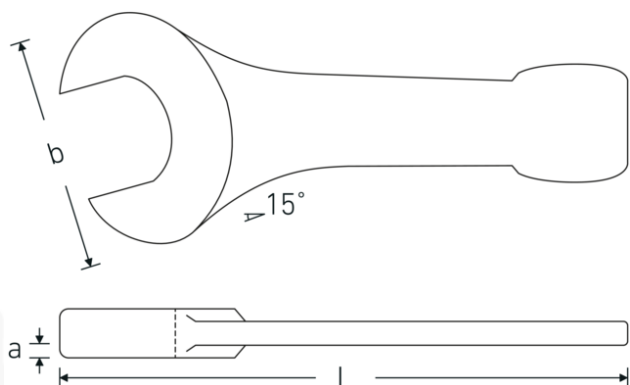

Schlagmaulschlüssel

4204

Art.No. **42040060**
GTIN **4018754023738**
Model **4204 60**

Bezeichnung. Schlagmaulschlüssel SW 60mm L.320mm

Eigenschaften.

- DIN 133
- Spezialstahl, stahlgrau

Vorteile.

DIN 133.

Technische Zeichnung.

Technische Attribute.

Länge mm (L) 320 mm
Schlüsselweite 1 [mm] 60 mm

Logistikdaten.

Tiefe mm (IFS) 320
Breite mm (IFS) 125

Höhe mm (IFS)	26
Länge (verpackt, mm)	320
Breite (verpackt, mm)	125
Höhe (verpackt, mm)	26
Volumen (verpackt, dm3)	1.04 dm3
Art.-Nr.	42040060
Gewicht (brutto, kg)	2,660
Gewicht PAP (kg)	0,000
Gewicht PVC (kg)	0,000
GTIN	4018754023738
Ursprungsland	GERMANY
Ursprungsregion	Nordrhein-Westfalen
WEEE/ElektroG	nicht ear-pflichtig
Zolltarifnr	82041100
Packnorm	1
Gewicht (g)	2559 g