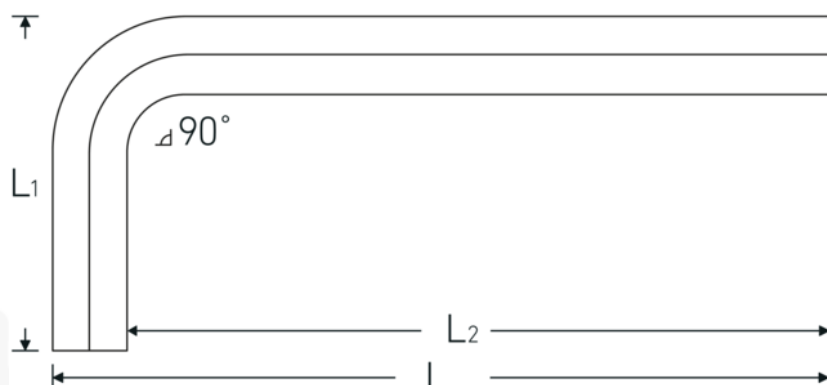

Sechskant-Winkelschraubendreher

10760aCV

Art.No. **43550014**
 GTIN **4018754029457**
 Model **10760 ACV 7/32**
WINKELSCHRAUBENDREHER

Bezeichnung. Sechskant-Winkelschraubendreher Abtriebssechskant 7/32 L.32mm x 80mm

Eigenschaften.

- für Innensechskantschrauben
- Chrom-Vanadium, vernickelt (0,028; 0,035; 0,050" brüniert)

Vorteile.

für Innensechskantschrauben.

Technische Zeichnung.

Technische Attribute.

Abtriebsprofil Sechskant
 Abtriebssechskant außen (Zoll) 7/32

Logistikdaten.

Tiefe mm (IFS) 90
 Breite mm (IFS) 36

L1	32 mm	Höhe mm (IFS)	6
L2	80 mm	Länge (verpackt, mm)	110
Länge mm (L)	90 mm	Breite (verpackt, mm)	60
		Höhe (verpackt, mm)	22
		Volumen (verpackt, dm3)	0.1452 dm3
		Art.-Nr.	43550014
		Gewicht (brutto, kg)	0,237
		Gewicht PAP (kg)	0,000
		Gewicht PVC (kg)	0,003
		GTIN	4018754029457
		Ursprungsland	GERMANY
		Ursprungsregion	Hessen
		WEEE/ElektroG	nicht ear-pflichtig
		Zolltarifnr	82054000
		Packnorm	10
		Gewicht (g)	23 g