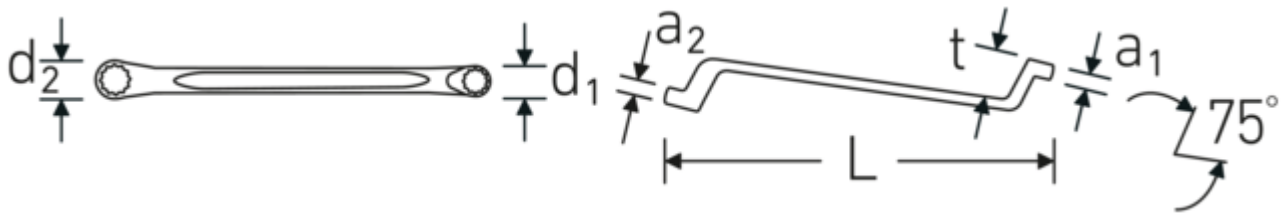

Vorteile.

Hochwertiger Doppelringschlüssel, tief gekröpft, mit metrischen Schlüsselweiten.

Das AS-Drive® Profil verhindert Kantenbeschädigung durch Kraftansatz auf die Flanken der Schraube bzw. Mutter.

Hergestellt aus robustem Chrome-Alloy-Steel für hohe Haltbarkeit und Verschleißfestigkeit.

Besonderes Fertigungsverfahren ermöglicht dünnwandige Ringe – vorwiegend für etwas tiefer liegende Schraubverbindungen.

Das markante STAHLWILLE Rundfinish verleiht dem Ringmaulschlüssel eine griffige und angenehme Haptik für sicheres Arbeiten, selbst mit ölverschmierten Händen.

Technische Zeichnung.

Technische Attribute.

a1	13 mm
a2	14 mm
Abtriebsprofil	Doppelsechskant AS-Drive®
d1	30,7 mm
d2	34,7 mm
Länge mm (L)	330 mm
Schlüsselweite 1 [mm]	21 mm
Schlüsselweite 2 [mm]	24 mm
t	34 mm