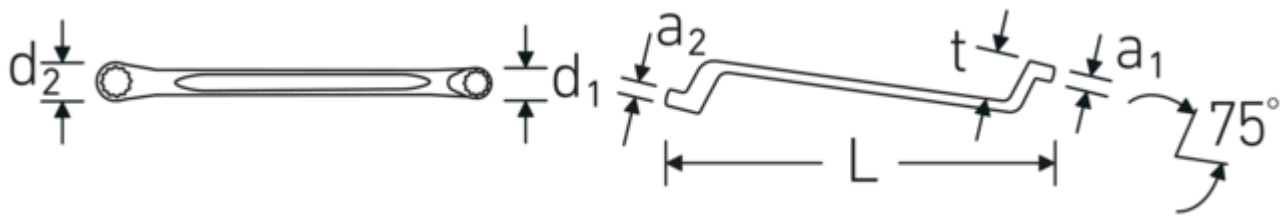

Technische Zeichnung.

Technische Attribute.

a1	13 mm
a2	14 mm
Abtriebsprofil	Doppelsechskant AS-Drive®
d1	30,7 mm
d2	33,4 mm
Länge mm (L)	315 mm
Schlüsselweite 1 [mm]	21 mm
Schlüsselweite 2 [mm]	23 mm
t	31 mm

Logistikdaten.

Tiefe mm (IFS)	328
Breite mm (IFS)	35
Höhe mm (IFS)	35
Länge (verpackt, mm)	335
Breite (verpackt, mm)	88
Höhe (verpackt, mm)	37
Volumen (verpackt, dm³)	1.09076 dm³
Art.-Nr.	41042123
Gewicht (brutto, kg)	1,560
Gewicht PAP (kg)	0,000
Gewicht PVC (kg)	0,014
GTIN	4018754021031
Ursprungsland	GERMANY
Ursprungsregion	Nordrhein-Westfalen
WEEE/ElektroG	nicht ear-pflichtig
Zolltarifnr	82041100
Packnorm	5
Gewicht (g)	312 g

Varianten.

Art.-Nr.	Artikelnr (ERP)	Bezeichnung	GTIN
41040607	StahlwilleSTABIL 20 6 x 7	Doppelringschlüssel SW 6 x 7 mm L.165mm	4018754020782
41040809	StahlwilleSTABIL 20 8 x 9	Doppelringschlüssel SW 8 x 9 mm L.180mm	4018754020805
41040810	StahlwilleSTABIL 20 8 x 10	Doppelringschlüssel SW 8 mm L.180mm	4018754020812