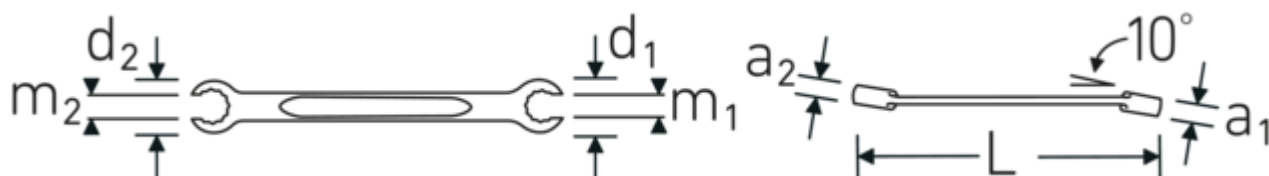

**Doppelringschlüssel offen abgew.
OPEN RING, metrisch,
Doppelsechskant**

OPEN RING 24

Art.No. **41082736**
GTIN **4018754022014**
Model **OPEN RING 24 27 x 36**

Bezeichnung.

Doppelringschlüssel offen abgew. SW 27 x 36 mm L.300mm

Eigenschaften.

- **metrische** Schlüsselweiten
- 10° abgewinkelt
- **mit Doppelsechskant**
- DIN 3118/ISO 3318
- stabile, schlanke und leichte Konstruktion
- enorm belastbar und langlebig
- griffige, angenehme Haptik durch das STAHlwILLE Rundfinish
- im Gesenk geschmiedet, gehärtet und im Ölbad abgekühlt
- Chrome-Alloy-Steel, verchromt

Vorteile.

Hochwertiger offener Doppelringschlüssel mit Doppelsechskant für Arbeiten an z. B. Gewindestangen oder langen Schrauben.

Technische Zeichnung.

Technische Attribute.

a1	16 mm
a2	19 mm
Abtriebsprofil	Doppelsechskant AS-Drive®
d1	42 mm
d2	54 mm
Länge mm (L)	300 mm
m1	20 mm
m2	27 mm
Schlüsselweite 1 [mm]	27 mm
Schlüsselweite 2 [mm]	36 mm

Logistikdaten.

Tiefe mm (IFS)	303
Breite mm (IFS)	54
Höhe mm (IFS)	28
Länge (verpackt, mm)	310
Breite (verpackt, mm)	95
Höhe (verpackt, mm)	50
Volumen (verpackt, dm ³)	1.4725 dm ³
Art.-Nr.	41082736
Gewicht (brutto, kg)	2,350
Gewicht PAP (kg)	0,000
Gewicht PVC (kg)	0,015
GTIN	4018754022014
Ursprungsland	GERMANY
Ursprungsregion	Nordrhein-Westfalen
WEEE/ElektroG	nicht ear-pflichtig
Zolltarifnr	82041100
Packnorm	5
Gewicht (g)	414 g