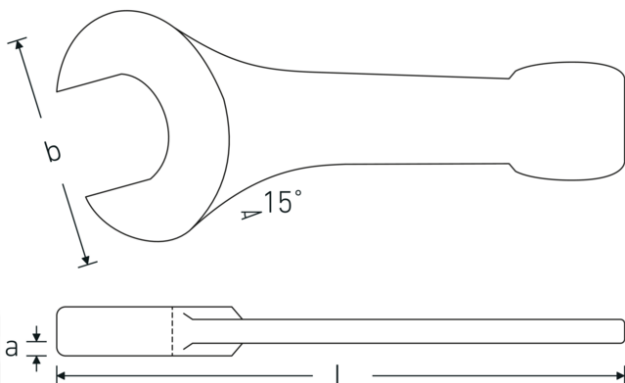

Schlagmaulschlüssel

4204

Art.No. **42040036**
GTIN **4018754023684**
Model **4204 36**

Bezeichnung. Schlagmaulschlüssel SW 36mm L.215mm

Eigenschaften.

- DIN 133
- Spezialstahl, stahlgrau

Vorteile.

DIN 133.

Technische Zeichnung.

Technische Attribute.

Länge mm (L) 215 mm
Schlüsselweite 1 [mm] 36 mm

Logistikdaten.

Tiefe mm (IFS) 213
Breite mm (IFS) 75

Höhe mm (IFS)	19
Länge (verpackt, mm)	213
Breite (verpackt, mm)	75
Höhe (verpackt, mm)	19
Volumen (verpackt, dm3)	0.303525 dm3
Art.-Nr.	42040036
Gewicht (brutto, kg)	0,698
Gewicht PAP (kg)	0,000
Gewicht PVC (kg)	0,000
GTIN	4018754023684
Ursprungsland	GERMANY
Ursprungsregion	Nordrhein-Westfalen
WEEE/ElektroG	nicht ear-pflichtig
Zolltarifnr	82041100
Packnorm	1
Gewicht (g)	698 g