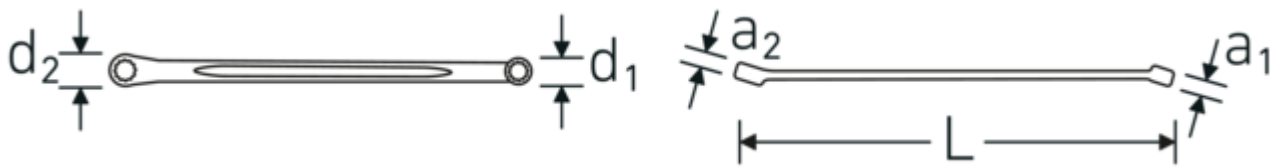

Doppelringschlüssel, metrisch, extra lang

220

Art.No. 41032022
GTIN 4018754140435
Model 220 20 x 22

Bezeichnung.

Doppelringschlüssel SW 20 x 22 mm L.409mm

Eigenschaften.

- **metrische** Schlüsselweiten
- 15° abgewinkelt
- extra lange Ausführung für weniger Krafteinsatz bei konstant bleibendem Drehmoment
- geeignet für Arbeiten in beengten Platzverhältnissen
- stabile, schlanke und leichte Konstruktion
- enorm belastbar und langlebig
- griffige, angenehme Haptik durch das STAHLWILLE Rundfinish
- HPQ® Hochleistungsstahl, verchromt

Vorteile.

Hochwertiger Doppelringschlüssel in extra langer Ausführung für höhere Kraftübertragung.

Produkt-Highlights.

Extra lange Bauform.

Der Schlüssel bietet sich aufgrund der verlängerten Bauform für die Arbeit an schwer zugänglichen Schraubpunkten an und ermöglicht hohe Drehmomente für eine bessere Kraftübertragung beim Anzug festsitzender Schrauben.

Technische Zeichnung.

Technische Attribute.

a1	13 mm
a2	14,3 mm
Abtriebsprofil	Doppelsechskant AS-Drive®
d1	28,5 mm
d2	31,5 mm
Länge mm (L)	409 mm
Schlüsselweite 1 [mm]	20 mm
Schlüsselweite 2 [mm]	22 mm