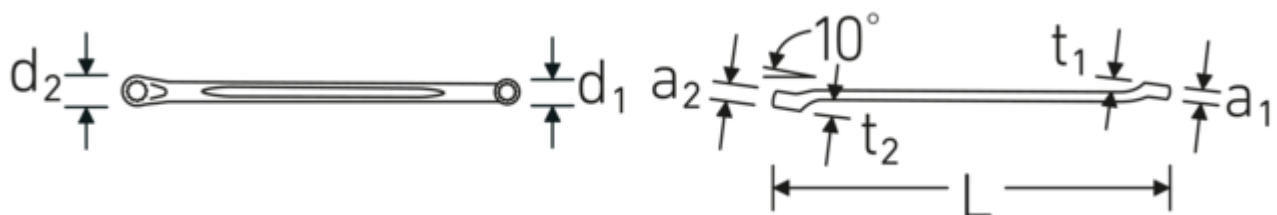

Doppelringschlüssel, zöllig

230a

Art.No. **41613840**
GTIN **4018754023127**
Model **230a 11/16 x 3/4**

Bezeichnung.

Doppelringschlüssel SW 11/16 x 3/4 " L.275mm

Eigenschaften.

- **zöllige** Schlüsselweiten
- flach gekröpft
- SAE AS 954 (Maße und Prüfwerte)
- Fed. Spec. GGG-W-636E
- S.B.A.C. Techn. Spec. T.S. 48 bis 1/2"
- stabile, schlanke und leichte Konstruktion
- enorm belastbar und langlebig
- griffige, angenehme Haptik durch das STAHLWILLE Rundfinish
- HPQ® Hochleistungsstahl, verchromt

Vorteile.

Hochwertiger Doppelringschlüssel, flach gekröpft, mit zölligen Schlüsselweiten.

Technische Zeichnung.

Technische Attribute.

a1	11,1 mm
a2	12 mm
Abtriebsprofil	Doppelsechskant AS-Drive®
d1	25,4 mm
d2	27,5 mm
Länge mm (L)	275 mm
Schlüsselweite 1 [Zoll]	11/16 "
Schlüsselweite 2 [Zoll]	3/4 "
t1	15,2 mm
t2	15,8 mm

Logistikdaten.

Tiefe mm (IFS)	282
Breite mm (IFS)	25
Höhe mm (IFS)	17
Länge (verpackt, mm)	285
Breite (verpackt, mm)	65
Höhe (verpackt, mm)	52
Volumen (verpackt, dm3)	0.9633 dm3
Art.-Nr.	41613840
Gewicht (brutto, kg)	1,805
Gewicht PAP (kg)	0,000
Gewicht PVC (kg)	0,011
GTIN	4018754023127
Ursprungsland	GERMANY
Ursprungsregion	Nordrhein-Westfalen
WEEE/ElektroG	nicht ear-pflichtig
Zolltarifnr	82041100
Packnorm	10
Gewicht (g)	190 g