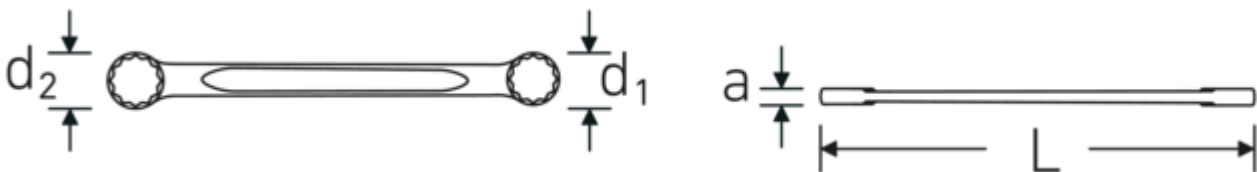

Doppelringschlüssel, metrisch

StahlwilleSTABIL®21

Art.No. 41052022
GTIN 4018754021376
Model 21 20 x 22

Bezeichnung.

Doppelringschlüssel SW 20 x 22 mm L.210mm

Eigenschaften.

- **metrische** Schlüsselweiten
- gerade Ausführung
- DIN 837/ISO 10103
- stabile, schlanke und leichte Konstruktion
- enorm belastbar und langlebig
- hohe Biegefestigkeit durch das Doppel-T-Profil
- griffige, angenehme Haptik durch das STAHLWILLE Rundfinish
- im Gesenk geschmiedet, gehärtet und im Ölbad abgekühlt
- Chrome-Alloy-Steel, verchromt

Vorteile.

Hochwertiger Doppelringschlüssel in gerader Ausführung mit metrischen Schlüsselweiten.

Technische Zeichnung.

Technische Attribute.

a	9 mm
Abtriebsprofil	Doppelsechskant AS-Drive®
d1	29 mm
d2	32,4 mm
Länge mm (L)	210 mm
Schlüsselweite 1 [mm]	20 mm
Schlüsselweite 2 [mm]	22 mm

Logistikdaten.

Tiefe mm (IFS)	211
Breite mm (IFS)	33
Höhe mm (IFS)	9
Länge (verpackt, mm)	220
Breite (verpackt, mm)	60
Höhe (verpackt, mm)	30
Volumen (verpackt, dm³)	0.396 dm ³
Art.-Nr.	41052022
Gewicht (brutto, kg)	0,545
Gewicht PAP (kg)	0,000
Gewicht PVC (kg)	0,010
GTIN	4018754021376
Ursprungsland	GERMANY
Ursprungsregion	Nordrhein-Westfalen
WEEE/ElektroG	nicht ear-pflichtig
Zolltarifnr	82041100
Packnorm	5
Gewicht (g)	109 g