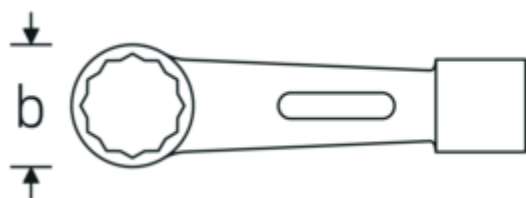

### Technische Zeichnung.

### Technische Attribute.

a	38 mm
Breite mm (b)	76 mm
Länge mm (L)	300 mm
Schlüsselweite 1 [mm]	55 mm