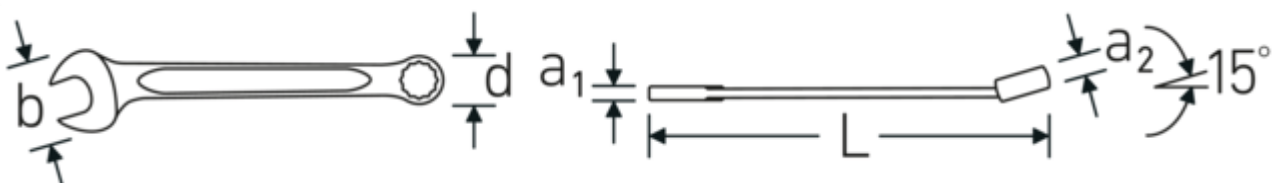

Ringmaulschlüssel OPEN BOX, zöllig

OPEN BOX 13a

Art.No. 40482424
GTIN 4018754020133
Model OPEN BOX 13a 3/8

Bezeichnung. Ringmaulschlüssel SW 3/8 " L.125mm

Eigenschaften.

- **zöllige, gleiche** Schlüsselweiten
- Ringseite gerade, Maulseite 15° abgewinkelt
- stabile, schlanke und leichte Konstruktion
- hohe Biegefestigkeit durch das Doppel-T-Profil
- verstärkte Verbindung zwischen Maul und Schaft
- griffige, angenehme Haptik durch das STAHLWILLE Rundfinish
- hoch belastbar und langlebig
- im Gesenk geschmiedet, gehärtet und im Ölbad abgekühlt
- qualitativer Chrome-Alloy-Steel für lange Standzeit und Lebensdauer, korrosionsbeständig verchromt
- DIN 3113 Form A/ISO 7738 Form A

Vorteile.

Hochwertiger Ringmaulschlüssel OPEN BOX, zöllig, Ring- und Maulseite 15° abgewinkelt, Länge 125 mm, DIN 3113 Form A, Chrome-Alloy-Steel, verchromt, 40482424.

Technische Zeichnung.

Technische Attribute.

a1	4,8 mm
a2	7 mm
Breite mm (b)	23 mm
d	14,3 mm
DIN	DIN 3113 Form A
Länge mm (L)	125 mm
Legierung	Chrome-Alloy-Steel, verchromt
Maulstellung	15 °
Ringstellung	15 °
Schlüsselweite 1 [Zoll]	3/8 "
Schlüsselweite 2 [Zoll]	3/8 "