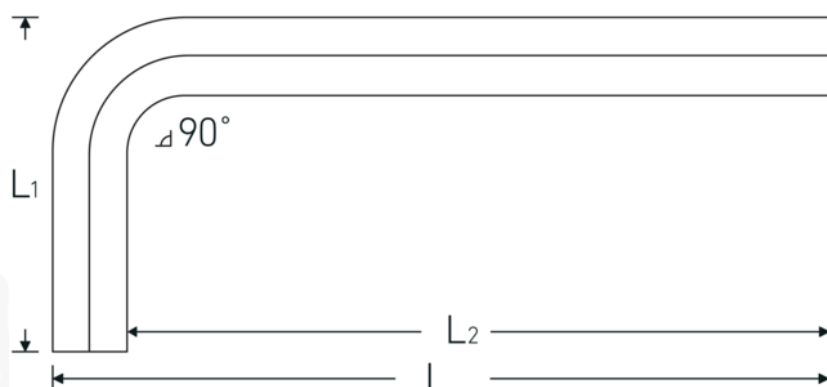

Sechskant-Winkelschraubendreher

10760

Art.No. **43153007**
GTIN **4018754332151**
Model **10760 7**
WINKELSCHRAUBENDREHER
SECHSKANT

Bezeichnung. Sechskant-Winkelschraubendreher Abtriebssechskant 7mm L.41mm x 102mm

Eigenschaften.

- DIN ISO 2936
- für metrische Innensechskantschrauben
- Chrom-Alloy-Steel, vernickelt (0,9 mm brüniert)

Vorteile.

DIN ISO 2936.

Technische Zeichnung.

Technische Attribute.

Abtriebsprofil

Sechskant

Logistikdaten.

Tiefe mm (IFS)

100

Abtriebssechskant außen (mm)	7 mm	Breite mm (IFS)	39
L1	41 mm	Höhe mm (IFS)	8
L2	102 mm	Länge (verpackt, mm)	175
		Breite (verpackt, mm)	100
		Höhe (verpackt, mm)	9
		Volumen (verpackt, dm3)	0.1575 dm3
		Art.-Nr.	43153007
		Gewicht (brutto, kg)	0,424
		Gewicht PAP (kg)	0,000
		Gewicht PVC (kg)	0,004
		GTIN	4018754332151
		Ursprungsland	GERMANY
		Ursprungsregion	Nordrhein-Westfalen
		WEEE/ElektroG	nicht ear-pflichtig
		Zolltarifnr	82054000
		Packnorm	10
		Gewicht (g)	43 g