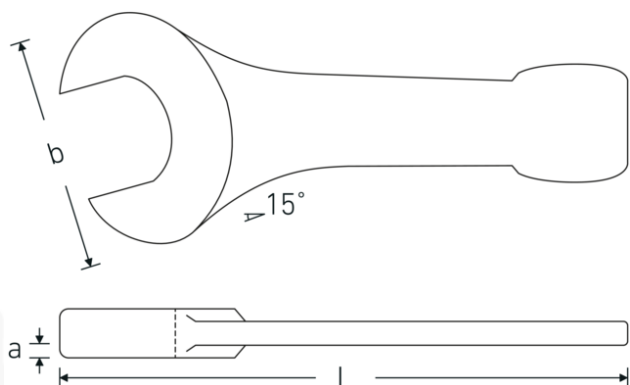

Schlagmaulschlüssel

4204

Art.No. **42040046**
GTIN **4018754023707**
Model **4204 46**

Bezeichnung. Schlagmaulschlüssel SW 46mm L.255mm

Eigenschaften.

- DIN 133
- Spezialstahl, stahlgrau

Vorteile.

DIN 133.

Technische Zeichnung.

Technische Attribute.

Länge mm (L) 255 mm
Schlüsselweite 1 [mm] 46 mm

Logistikdaten.

Tiefe mm (IFS) 252
Breite mm (IFS) 100

Höhe mm (IFS)	22
Länge (verpackt, mm)	252
Breite (verpackt, mm)	100
Höhe (verpackt, mm)	22
Volumen (verpackt, dm3)	0.5544 dm3
Art.-Nr.	42040046
Gewicht (brutto, kg)	1,245
Gewicht PAP (kg)	0,000
Gewicht PVC (kg)	0,000
GTIN	4018754023707
Ursprungsland	GERMANY
Ursprungsregion	Nordrhein-Westfalen
WEEE/ElektroG	nicht ear-pflichtig
Zolltarifnr	82041100
Packnorm	1
Gewicht (g)	1245 g