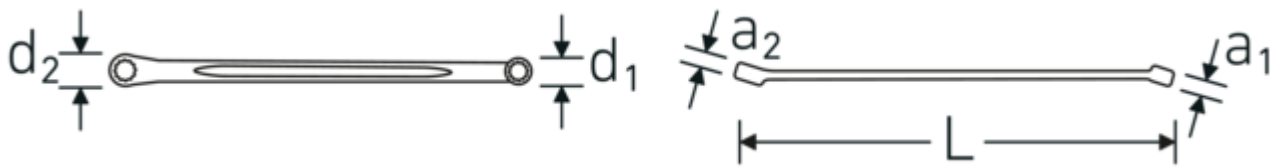

Doppelringschlüssel, metrisch, extra lang

220

Art.No. 41031314
GTIN 4018754140398
Model 220 13 x 14

Bezeichnung.

Doppelringschlüssel SW 13 x 14 mm L.290mm

Eigenschaften.

- **metrische** Schlüsselweiten
- 15° abgewinkelt
- extra lange Ausführung für weniger Krafteinsatz bei konstant bleibendem Drehmoment
- geeignet für Arbeiten in beengten Platzverhältnissen
- stabile, schlanke und leichte Konstruktion
- enorm belastbar und langlebig
- griffige, angenehme Haptik durch das STAHLWILLE Rundfinish
- HPQ® Hochleistungsstahl, verchromt

Vorteile.

Hochwertiger Doppelringschlüssel in extra langer Ausführung für höhere Kraftübertragung.

Produkt-Highlights.

Extra lange Bauform.

Der Schlüssel bietet sich aufgrund der verlängerten Bauform für die Arbeit an schwer zugänglichen Schraubpunkten an und ermöglicht hohe Drehmomente für eine bessere Kraftübertragung beim Anzug festsitzender Schrauben.

Technische Zeichnung.

Technische Attribute.

a1	9,5 mm
a2	9,5 mm
Abtriebsprofil	Doppelsechskant AS-Drive®
d1	18,7 mm
d2	20,7 mm
Länge mm (L)	290 mm
Schlüsselweite 1 [mm]	13 mm
Schlüsselweite 2 [mm]	14 mm