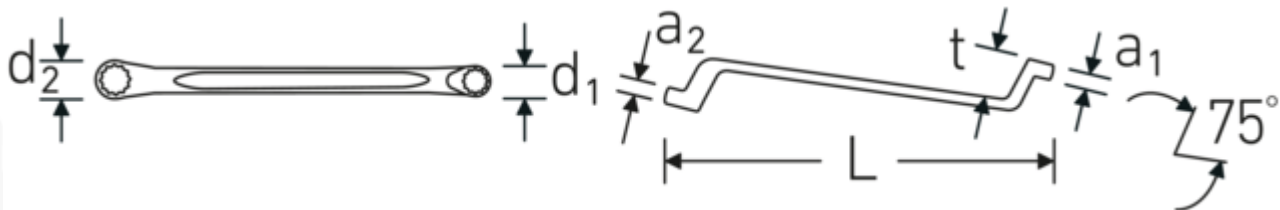

Doppelringschlüssel
StahlwilleSTABIL®, zöllig, tief
gekröpft

StahlwilleSTABIL®20a

Art.No. 41445258
GTIN 4018754022588
Model 20a 1 1/8 x 1 5/16

Bezeichnung. Doppelringschlüssel SW 1 1/8 x 1 5/16 " L.365mm

- Eigenschaften.**
- **zöllige** Schlüsselweiten
 - tief gekröpft
 - stabile, schlanke und leichte Konstruktion
 - enorm belastbar und langlebig
 - griffige, angenehme Haptik durch das STAHLWILLE Rundfinish
 - im Gesenk geschmiedet, gehärtet und im Ölbad abgekühlt
 - Chrome-Alloy-Steel, verchromt

Vorteile.

Hochwertiger Doppelringschlüssel, tief gekröpft, mit zölligen Schlüsselweiten.

Technische Zeichnung.

Technische Attribute.

a1 15 mm

Logistikdaten.

Tiefe mm (IFS) 365

a2	16 mm	Breite mm (IFS)	45
Abtriebsprofil	Doppelsechskant AS-Drive®	Höhe mm (IFS)	16
d1	42,6 mm	Länge (verpackt, mm)	370
d2	45,4 mm	Breite (verpackt, mm)	45
Länge mm (L)	365 mm	Höhe (verpackt, mm)	16
Schlüsselweite 1 [Zoll]	1 1/8 "	Volumen (verpackt, dm3)	0.2664 dm3
Schlüsselweite 2 [Zoll]	1 5/16 "	Art.-Nr.	41445258
t	37 mm	Gewicht (brutto, kg)	0,581
		Gewicht PAP (kg)	0,000
		Gewicht PVC (kg)	0,017
		GTIN	4018754022588
		Ursprungsland	GERMANY
		Ursprungsregion	Nordrhein-Westfalen
		WEEE/ElektroG	nicht ear-pflichtig
		Zolltarifnr	82041100
		Packnorm	1
		Gewicht (g)	581 g