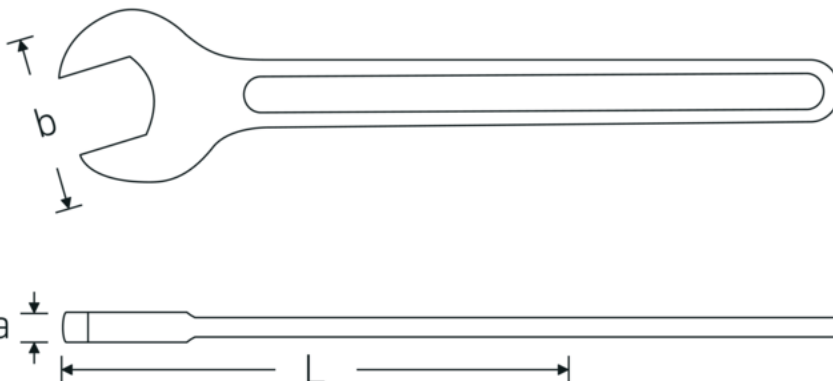

Open-ended spanner, metric

4004

Art.No. **40040950**
GTIN **4018754018468**
Model **4004 95**

Label. Open-ended spanner Spanner size nullmm L.847mm

- Features.**
- DIN 894 up to 85 mm
 - special tool steel, grey finish

Advantages.

DIN 894 up to 85 mm.

Technical Drawing.

Technical Attributes.

a 25 mm
Width mm (b) 195 mm

Logistics data.

Depth mm (IFS) 847
Width mm (IFS) 194

Length mm (L)	847 mm	Height mm (IFS)	27
Spanner width 1 [mm]	95 mm	Length (packed, mm)	875
		Width (packed, mm)	195
		Height (packed, mm)	28
		Volume (packed, dm3)	4.7775 dm3
		Art. no.	40040950
		Weight (gross, kg)	6,095
		Weight PAP (kg)	0,000
		Weight PVC (kg)	0,000
		GTIN	4018754018468
		Country of origin	GERMANY
		Region of origin	Nordrhein-Westfalen
		WEEE/ElektroG	nicht ear-pflichtig
		Customs tariff no.	82041100
		Packing standard	1
		Weight	5943 g

Variants.

Art. no.	Art. no. (ERP)	Description	GTIN
40040240	4004 24	Open-ended spanner Spanner size nullmm L.215mm	4018754018307
40040270	4004 27	Open-ended spanner Spanner size nullmm L.238mm	4018754018314
40040300	4004 30	Open-ended spanner Spanner size nullmm L.261mm	4018754018321
40040320	4004 32	Open-ended spanner Spanner size nullmm L.273mm	4018754018338
40040360	4004 36	Open-ended spanner Spanner size nullmm L.300mm	4018754018345
40040410	4004 41	Open-ended spanner Spanner size nullmm L.335mm	4018754018352
40040460	4004 46	Open-ended spanner Spanner size nullmm L.369mm	4018754018369
40040500	4004 50	Open-ended spanner Spanner size nullmm L.412mm	4018754018376
40040550	4004 55	Open-ended spanner Spanner size nullmm L.457mm	4018754018383
40040600	4004 60	Open-ended spanner Spanner size nullmm L.492mm	4018754018390
40040650	4004 65	Open-ended spanner Spanner size nullmm L.528mm	4018754018406