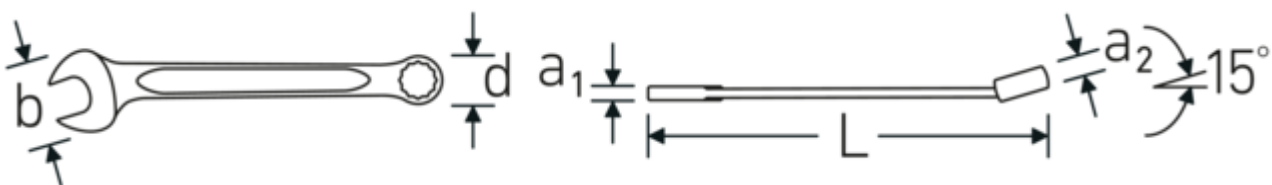

Ringmaulschlüssel OPEN BOX, zöllig

OPEN BOX 13a

Art.No. **40482020**
GTIN **4018754020119**
Model **OPEN BOX 13a 5/16**

Bezeichnung. Ringmaulschlüssel SW 5/16 " L.115mm

Eigenschaften.

- **zöllige, gleiche** Schlüsselweiten
- Ringseite gerade, Maulseite 15° abgewinkelt
- stabile, schlanke und leichte Konstruktion
- hohe Biegefestigkeit durch das Doppel-T-Profil
- verstärkte Verbindung zwischen Maul und Schaft
- griffige, angenehme Haptik durch das STAHLWILLE Rundfinish
- hoch belastbar und langlebig
- im Gesenk geschmiedet, gehärtet und im Ölbad abgekühlt
- qualitativer Chrome-Alloy-Steel für lange Standzeit und Lebensdauer, korrosionsbeständig verchromt
- DIN 3113 Form A/ISO 7738 Form A

Vorteile.

Hochwertiger Ringmaulschlüssel OPEN BOX, zöllig, Ring- und Maulseite 15° abgewinkelt, Länge 115 mm, DIN 3113 Form A, Chrome-Alloy-Steel, verchromt, 40482020.

Technische Zeichnung.

Technische Attribute.

a1	4,2 mm
a2	7 mm
Breite mm (b)	18 mm
d	12,4 mm
DIN	DIN 3113 Form A
Länge mm (L)	115 mm
Legierung	Chrome-Alloy-Steel, verchromt
Maulstellung	15 °
Ringstellung	15 °
Schlüsselweite 1 [Zoll]	5/16 "
Schlüsselweite 2 [Zoll]	5/16 "