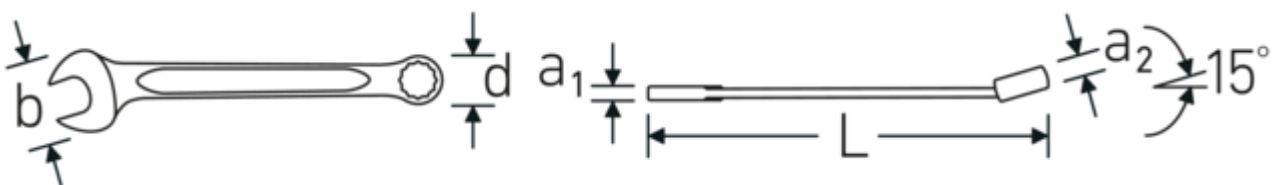

Ringmaulschlüssel OPEN BOX, zöllig

OPEN BOX 13a

Art.No. **40481818**
GTIN **4018754020102**
Model **OPEN BOX 13a 9/32**

Bezeichnung.

Ringmaulschlüssel SW 9/32 " L.110mm

Eigenschaften.

- **zöllige, gleiche** Schlüsselweiten
- Ringseite gerade, Maulseite 15° abgewinkelt
- stabile, schlanke und leichte Konstruktion
- hohe Biegefestigkeit durch das Doppel-T-Profil
- verstärkte Verbindung zwischen Maul und Schaft
- griffige, angenehme Haptik durch das STAHLWILLE Rundfinish
- hoch belastbar und langlebig
- im Gesenk geschmiedet, gehärtet und im Ölbad abgekühlt
- qualitativer Chrome-Alloy-Steel für lange Standzeit und Lebensdauer, korrosionsbeständig verchromt
- DIN 3113 Form A/ISO 7738 Form A

Vorteile.

Hochwertiger Ringmaulschlüssel OPEN BOX, zöllig, Ring- und Maulseite 15° abgewinkelt, Länge 110 mm, DIN 3113 Form A, Chrome-Alloy-Steel, verchromt, 40481818.

Technische Zeichnung.

Technische Attribute.

a1	3,9 mm
a2	6 mm
Breite mm (b)	17 mm
d	11,3 mm
DIN	DIN 3113 Form A
Länge mm (L)	110 mm
Legierung	Chrome-Alloy-Steel, verchromt
Maulstellung	15 °
Ringstellung	15 °
Schlüsselweite 1 [Zoll]	9/32 "
Schlüsselweite 2 [Zoll]	9/32 "