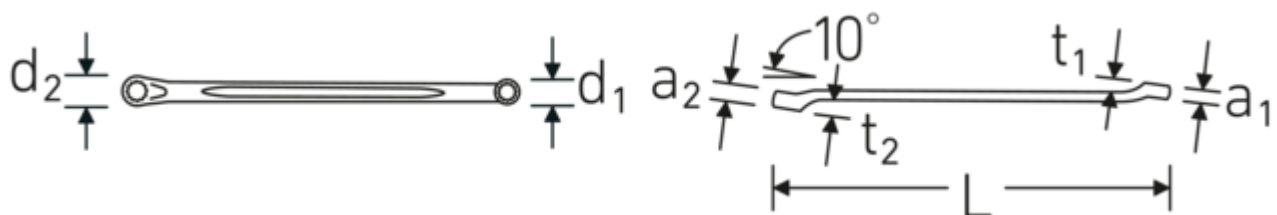

Doppelringschlüssel, zöllig

230a

Art.No. 41611620
GTIN 4018754023059
Model 230a 1/4 x 5/16

Bezeichnung. Doppelringschlüssel SW 1/4 x 5/16 " L.180mm

- Eigenschaften.**
- **zöllige** Schlüsselweiten
 - flach gekröpft
 - SAE AS 954 (Maße und Prüfwerte)
 - Fed. Spec. GGG-W-636E
 - S.B.A.C. Techn. Spec. T.S. 48 bis 1/2"
 - stabile, schlanke und leichte Konstruktion
 - enorm belastbar und langlebig
 - griffige, angenehme Haptik durch das STAHLWILLE Rundfinish
 - HPQ® Hochleistungsstahl, verchromt

Vorteile.

Hochwertiger Doppelringschlüssel, flach gekröpft, mit zölligen Schlüsselweiten.

Technische Zeichnung.

Technische Attribute.

a1	5,2 mm
a2	6 mm
Abtriebsprofil	Doppelsechskant AS-Drive®
d1	10,2 mm
d2	11,9 mm
Länge mm (L)	180 mm
Schlüsselweite 1 [Zoll]	1/4 "
Schlüsselweite 2 [Zoll]	5/16 "
t1	7,9 mm
t2	8,8 mm

Varianten.

Art.-Nr.	Artikelnr (ERP)	Bezeichnung	GTIN
41611620	230a 1/4 x 5/16	Doppelringschlüssel SW 1/4 x 5/16 " L.180mm	4018754023059
41612022	230a 5/16 x 11/32	Doppelringschlüssel SW 5/16 " L.195mm	4018754158799
41612024	230a 5/16 x 3/8	Doppelringschlüssel SW 5/16 " L.195mm	4018754023066
41612428	230a 3/8 x 7/16	Doppelringschlüssel SW 3/8 x 7/16 " L.215mm	4018754023073
41612832	230a 7/16 x 1/2	Doppelringschlüssel SW 7/16 " L.225mm	4018754023080
41613234	230a 1/2 x 9/16	Doppelringschlüssel SW 1/2 x 9/16 " L.235mm	4018754023097
41613436	230a 9/16 x 5/8	Doppelringschlüssel SW 9/16 " L.245mm	4018754023103
41613640	230a 5/8 x 3/4	Doppelringschlüssel SW 5/8 " L.274mm	4018754023110
41613840	230a 11/16 x 3/4	Doppelringschlüssel SW 11/16 x 3/4 " L.275mm	4018754023127
41614244	230a 13/16 x 7/8	Doppelringschlüssel SW 13/16 x 7/8 " L.301mm	4018754139477
41614648	230a 15/16 x 1	Doppelringschlüssel SW 15/16 " L.340mm	4018754139484
41614850	230a 1 x 1.1/16	Doppelringschlüssel SW 1 x 1.1/16 " L.368mm	4018754139491
41615256	230a 1.1/8 x 1.1/4	Doppelringschlüssel SW 1.1/8 " L.403mm	4018754139507