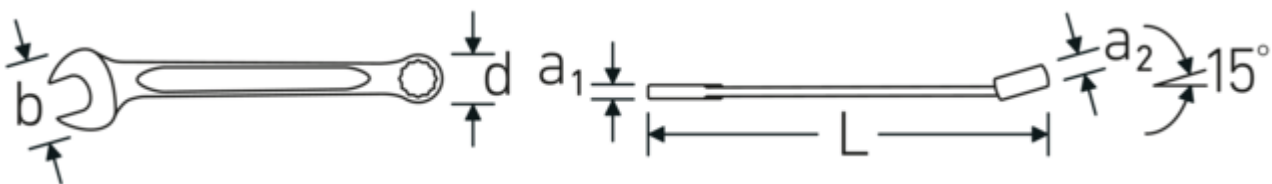

Technical Drawing.

Technical Attributes.

a1	14 mm
a2	21 mm
Width mm (b)	103 mm
d	68,4 mm
DIN	DIN 3113 Form A
Length mm (L)	530 mm

Logistics data.

Depth mm (IFS)	529
Width mm (IFS)	101
Height mm (IFS)	38
Length (packed, mm)	530
Width (packed, mm)	102
Height (packed, mm)	39