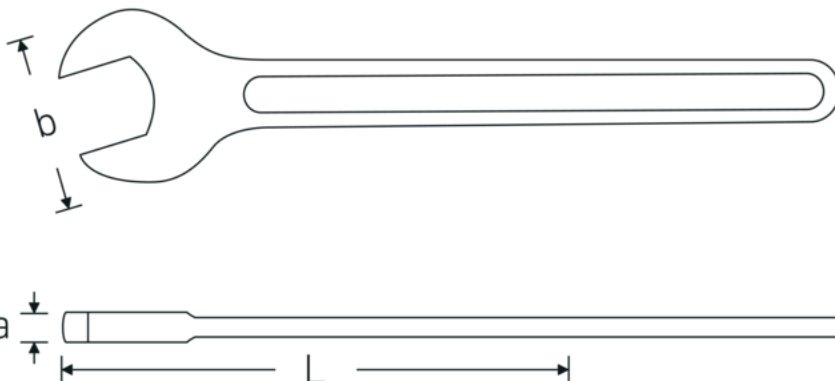

Open-ended spanner, metric

4004

Art.No. 40040850
GTIN 4018754018444
Model 4004 85

Label. Open-ended spanner Spanner size nullmm L.690mm

- Features.**
- DIN 894 up to 85 mm
 - special tool steel, grey finish

Advantages.

DIN 894 up to 85 mm.

Technical Drawing.

Technical Attributes.

a 23 mm
Width mm (b) 173 mm

Logistics data.

Depth mm (IFS) 691
Width mm (IFS) 169

Length mm (L)	690 mm	Height mm (IFS)	24
Spanner width 1 [mm]	85 mm	Length (packed, mm)	691
		Width (packed, mm)	169
		Height (packed, mm)	24
		Volume (packed, dm3)	2.802696 dm3
		Art. no.	40040850
		Weight (gross, kg)	3,510
		Weight PAP (kg)	0,000
		Weight PVC (kg)	0,000
		GTIN	4018754018444
		Country of origin	GERMANY
		Region of origin	Nordrhein-Westfalen
		WEEE/ElektroG	nicht ear-pflichtig
		Customs tariff no.	82041100
		Packing standard	1
		Weight	3510 g

Variants.

Art. no.	Art. no. (ERP)	Description	GTIN
40040240	4004 24	Open-ended spanner Spanner size nullmm L.215mm	4018754018307
40040270	4004 27	Open-ended spanner Spanner size nullmm L.238mm	4018754018314
40040300	4004 30	Open-ended spanner Spanner size nullmm L.261mm	4018754018321
40040320	4004 32	Open-ended spanner Spanner size nullmm L.273mm	4018754018338
40040360	4004 36	Open-ended spanner Spanner size nullmm L.300mm	4018754018345
40040410	4004 41	Open-ended spanner Spanner size nullmm L.335mm	4018754018352
40040460	4004 46	Open-ended spanner Spanner size nullmm L.369mm	4018754018369
40040500	4004 50	Open-ended spanner Spanner size nullmm L.412mm	4018754018376
40040550	4004 55	Open-ended spanner Spanner size nullmm L.457mm	4018754018383
40040600	4004 60	Open-ended spanner Spanner size nullmm L.492mm	4018754018390
40040650	4004 65	Open-ended spanner Spanner size nullmm L.528mm	4018754018406