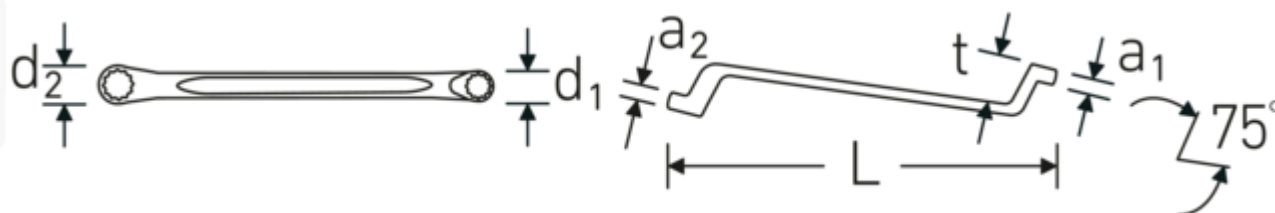

#### Eigenschaften.

- **metrische** Schlüsselweiten
- tief gekröpft, Auflegewinkel 75°
- stabile, schlanke und leichte Konstruktion
- enorm belastbar und langlebig
- hohe Biegefestigkeit durch das Doppel-T-Profil
- griffige, angenehme Haptik durch das STAHlwILLE Rundfinish
- im Gesenk geschmiedet, gehärtet und im Ölbad abgekühlt
- Chrome-Alloy-Steel, verchromt
- in Kartonverpackung

#### Vorteile.

Hochwertiger Doppelringschlüssel-Satz , 10 St., 6x7 - 30x32 mm, Ringseiten tief gekröpft, Auflegewinkel 75°.

Das markante STAHlwILLE Rundfinish verleiht dem Schraubenschlüssel eine griffige und angenehme Haptik für sicheres Arbeiten, selbst mit ölverschmierten Händen.

#### Technische Zeichnung.