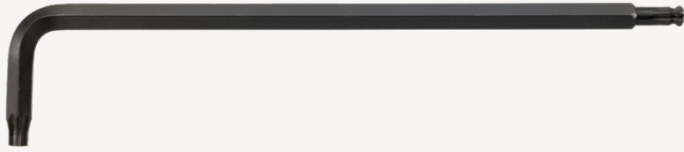

TORX® Winkelschraubendreher

10771

Art.No. 43270025
GTIN 4018754110001
Model 10771 T 25 KUGELKOPF-
WINKELSCHRAUBENDREHER
TORX

Bezeichnung. TORX® Winkelschraubendreher L.33mm x 163mm

Eigenschaften.

- für Innen-TORX® Schrauben
- lange Ausführung
- Kugelkopf am langen Schaftende
- Schwenkwinkel bis 25° nach jeder Seite
- Chrom-Vanadium, brüniert

Vorteile.

für Innen TORX® Schrauben.

Technische Zeichnung.

Technische Attribute.

| | |
|----------------------|--------|
| Abtriebsprofil | TORX® |
| Größe Abtriebsprofil | T25 |
| L1 | 33 mm |
| L2 | 163 mm |