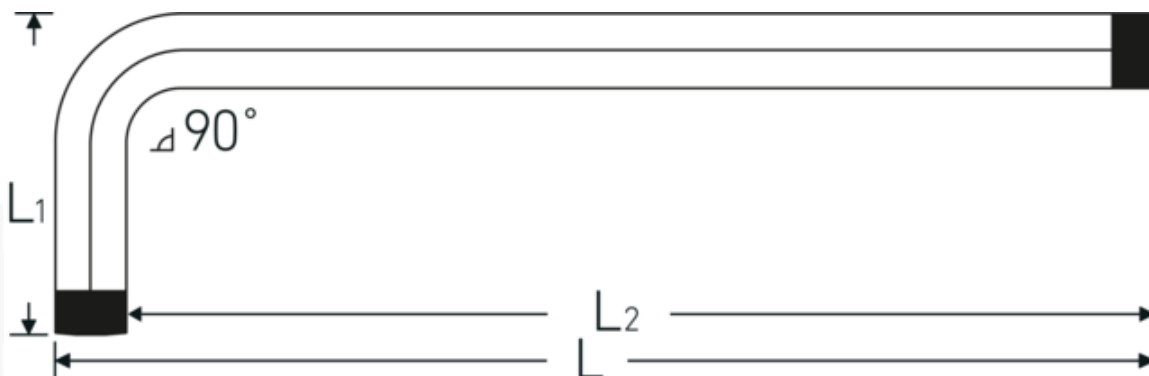

TORX® Winkelschraubendreher

10771

Art.No. 43270025
GTIN 4018754110001
Model 10771 T 25 KUGELKOPF-
WINKELSCHRAUBENDREHER
TORX

Bezeichnung. TORX® Winkelschraubendreher L.33mm x 163mm

Eigenschaften.

- für Innen-TORX® Schrauben
- lange Ausführung
- Kugelkopf am langen Schaftende
- Schwenkwinkel bis 25° nach jeder Seite
- Chrom-Vanadium, brüniert

Vorteile.

für Innen TORX® Schrauben.

Technische Zeichnung.

Technische Attribute.

| | |
|----------------------|--------|
| Abtriebsprofil | TORX® |
| Größe Abtriebsprofil | T25 |
| L1 | 33 mm |
| L2 | 163 mm |

Logistikdaten.

| | |
|-------------------------|---------------------|
| Tiefe mm (IFS) | 150 |
| Breite mm (IFS) | 20 |
| Höhe mm (IFS) | 6 |
| Länge (verpackt, mm) | 160 |
| Breite (verpackt, mm) | 100 |
| Höhe (verpackt, mm) | 50 |
| Volumen (verpackt, dm3) | 0.8 dm3 |
| Art.-Nr. | 43270025 |
| Gewicht (brutto, kg) | 0,120 |
| Gewicht PAP (kg) | 0,000 |
| Gewicht PVC (kg) | 0,003 |
| GTIN | 4018754110001 |
| Ursprungsland | GERMANY |
| Ursprungsregion | Baden-Württemberg |
| WEEE/ElektroG | nicht ear-pflichtig |
| Zolltarifnr | 82041100 |
| Packnorm | 5 |
| Gewicht (g) | 24 g |