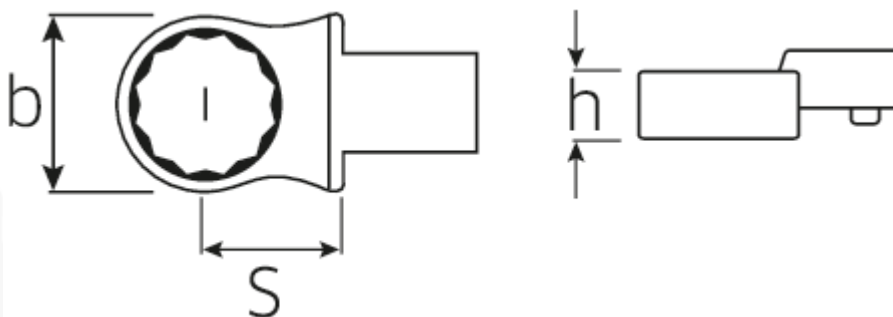

### Bezeichnung.

Ring-Einsteckwerkzeug SW 10mm Wkz.Aufn.9 x 12

### Eigenschaften.

- für Drehmomentschlüssel mit Vierkantaufnahme
- Fixierung durch Stiftsicherung
- Verchromung über Nickel, dauerhaft und abplatzsicher
- im Gesenk geschmiedet, gehärtet und im Ölbad abgekühlt
- extrem belastbar, außergewöhnlich langlebig

## Technische Attribute.

Breite mm (b)	17,2 mm
Größe WkzAufnahme [Innen4kt]	9 x 12 mm
Höhe mm (h)	9 mm
S	17,5 mm
Schlüsselweite [mm]	10 mm