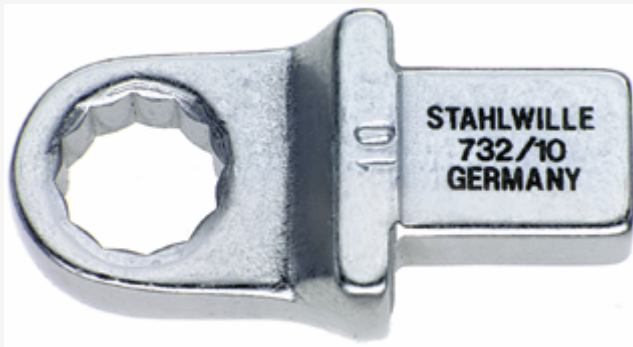

## Ring-Einsteckwerkzeug

732/10

Art.No. 58221010  
GTIN 4018754034079  
Model 732/10 10

### Bezeichnung.

Ring-Einsteckwerkzeug SW 10mm Wkz.Aufn.9 x 12

### Eigenschaften.

- für Drehmomentschlüssel mit Vierkantaufnahme
- Fixierung durch Stiftsicherung
- Verchromung über Nickel, dauerhaft und abplatzsicher
- im Gesenk geschmiedet, gehärtet und im Ölbad abgekühlt
- extrem belastbar, außergewöhnlich langlebig

## Technische Attribute.

Breite mm (b)	17,2 mm
Größe WkzAufnahme [Innen4kt]	9 x 12 mm
Höhe mm (h)	9 mm
S	17,5 mm
Schlüsselweite [mm]	10 mm