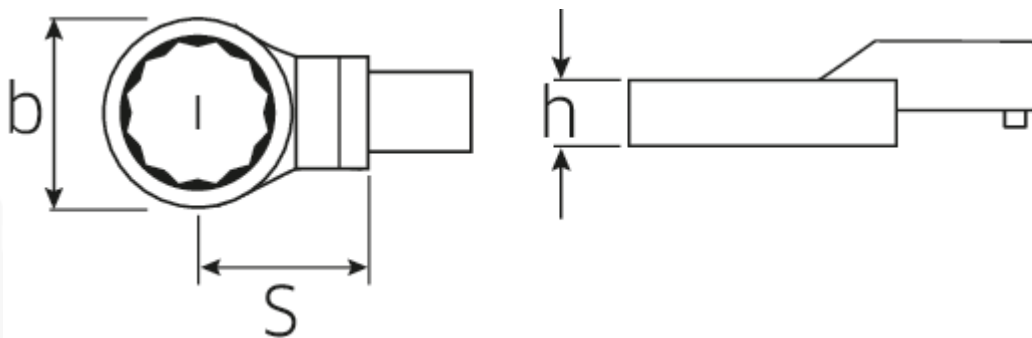

### Bezeichnung.

Ring-Einsteckwerkzeug SW 50mm Wkz.Aufn.22 x 28

## Technische Attribute.

Breite mm (b)	75 mm
Größe WkzAufnahme [Innen4kt]	22 x 28 mm
Höhe mm (h)	20 mm
S	55 mm
Schlüsselweite [mm]	50 mm