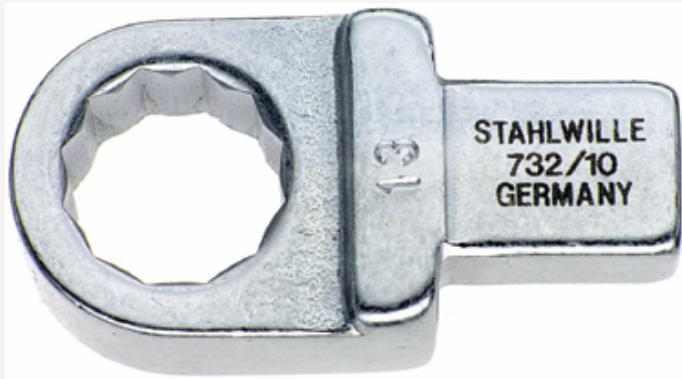

Ring-Einsteckwerkzeug

732/10

Art.No. 58221013
GTIN 4018754034109
Model 732/10 13

Bezeichnung.

Ring-Einsteckwerkzeug SW 13mm Wkz.Aufn.9 x 12

Eigenschaften.

- für Drehmomentschlüssel mit Vierkantaufnahme
- Fixierung durch Stiftsicherung
- Verchromung über Nickel, dauerhaft und abplatzsicher
- im Gesenk geschmiedet, gehärtet und im Ölbad abgekühlt
- extrem belastbar, außergewöhnlich langlebig

Vorteile.

Für Drehmomentschlüssel mit Vierkantaufnahme.

Technische Zeichnung.

Technische Attribute.

Breite mm (b)	21,5 mm
Größe WkzAufnahme [Innen4kt]	9 x 12 mm
Höhe mm (h)	11 mm
S	17,5 mm
Schlüsselweite [mm]	13 mm

Varianten.

Art.-Nr.	Artikelnr (ERP)	Bezeichnung	GTIN
58221007	732/10 7	Ring-Einsteckwerkzeug SW 7mm Wkz.Aufn.9 x 12	4018754034055
58221008	732/10 8	Ring-Einsteckwerkzeug SW 8mm Wkz.Aufn.9 x 12	4018754034062
58221010	732/10 10	Ring-Einsteckwerkzeug SW 10mm Wkz.Aufn.9 x 12	4018754034079
58221011	732/10 11	Ring-Einsteckwerkzeug SW 11mm Wkz.Aufn.9 x 12	4018754034086
58221012	732/10 12	Ring-Einsteckwerkzeug SW 12mm Wkz.Aufn.9 x 12	4018754034093
58221013	732/10 13	Ring-Einsteckwerkzeug SW 13mm Wkz.Aufn.9 x 12	4018754034109
58221014	732/10 14	Ring-Einsteckwerkzeug SW 14mm Wkz.Aufn.9 x 12	4018754034116
58221015	732/10 15	Ring-Einsteckwerkzeug SW 15mm Wkz.Aufn.9 x 12	4018754034123

58221016	732/10 16	Ring-Einsteckwerkzeug SW 16mm Wkz.Aufn.9 x 12	4018754034130
58221017	732/10 17	Ring-Einsteckwerkzeug SW 17mm Wkz.Aufn.9 x 12	4018754034147
58221018	732/10 18	Ring-Einsteckwerkzeug SW 18mm Wkz.Aufn.9 x 12	4018754034154
58221019	732/10 19	Ring-Einsteckwerkzeug SW 19mm Wkz.Aufn.9 x 12	4018754034161
58221021	732/10 21	Ring-Einsteckwerkzeug SW 21mm Wkz.Aufn.9 x 12	4018754034178
58221022	732/10 22	Ring-Einsteckwerkzeug SW 22mm Wkz.Aufn.9 x 12	4018754034185