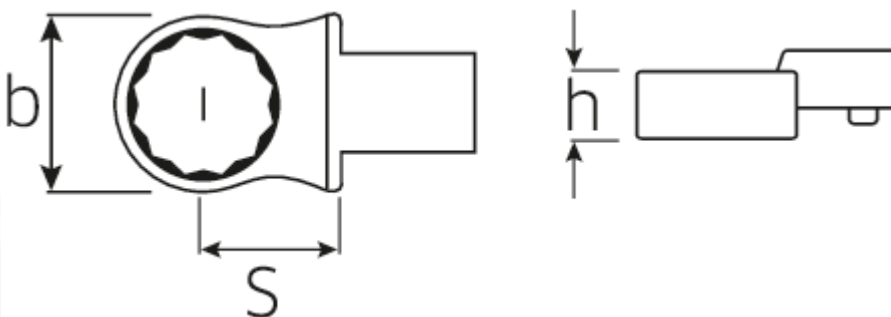

Ring-Einsteckwerkzeug

732/10

Art.No. 58221013
GTIN 4018754034109
Model 732/10 13

Bezeichnung.

Ring-Einsteckwerkzeug SW 13mm Wkz.Aufn.9 x 12

Eigenschaften.

- für Drehmomentschlüssel mit Vierkantaufnahme
- Fixierung durch Stiftsicherung
- Verchromung über Nickel, dauerhaft und abplatzsicher
- im Gesenk geschmiedet, gehärtet und im Ölbad abgekühlt
- extrem belastbar, außergewöhnlich langlebig

Vorteile.

Für Drehmomentschlüssel mit Vierkantaufnahme.

Technische Zeichnung.

Technische Attribute.

Breite mm (b)	21,5 mm
Größe WkzAufnahme [Innen4kt]	9 x 12 mm
Höhe mm (h)	11 mm
S	17,5 mm
Schlüsselweite [mm]	13 mm

Logistikdaten.

Tiefe mm (IFS)	45
Breite mm (IFS)	22
Höhe mm (IFS)	15
Länge (verpackt, mm)	51
Breite (verpackt, mm)	25
Höhe (verpackt, mm)	16
Volumen (verpackt, dm3)	0.0204 dm3
Art.-Nr.	58221013
Gewicht (brutto, kg)	0,050
Gewicht PAP (kg)	0,000
Gewicht PVC (kg)	0,002
GTIN	4018754034109
Ursprungsland	GERMANY
Ursprungsregion	Nordrhein-Westfalen
WEEE/ElektroG	nicht ear-pflichtig
Zolltarifnr	82041100
Packnorm	1
Gewicht (g)	55 g

Varianten.

Art.-Nr.	Artikelnr (ERP)	Bezeichnung	GTIN
58221007	732/10 7	Ring-Einsteckwerkzeug SW 7mm Wkz.Aufn.9 x 12	4018754034055
58221008	732/10 8	Ring-Einsteckwerkzeug SW 8mm Wkz.Aufn.9 x 12	4018754034062
58221010	732/10 10	Ring-Einsteckwerkzeug SW 10mm Wkz.Aufn.9 x 12	4018754034079
58221011	732/10 11	Ring-Einsteckwerkzeug SW 11mm Wkz.Aufn.9 x 12	4018754034086
58221012	732/10 12	Ring-Einsteckwerkzeug SW 12mm Wkz.Aufn.9 x 12	4018754034093
58221013	732/10 13	Ring-Einsteckwerkzeug SW 13mm Wkz.Aufn.9 x 12	4018754034109
58221014	732/10 14	Ring-Einsteckwerkzeug SW 14mm Wkz.Aufn.9 x 12	4018754034116
58221015	732/10 15	Ring-Einsteckwerkzeug SW 15mm Wkz.Aufn.9 x 12	4018754034123