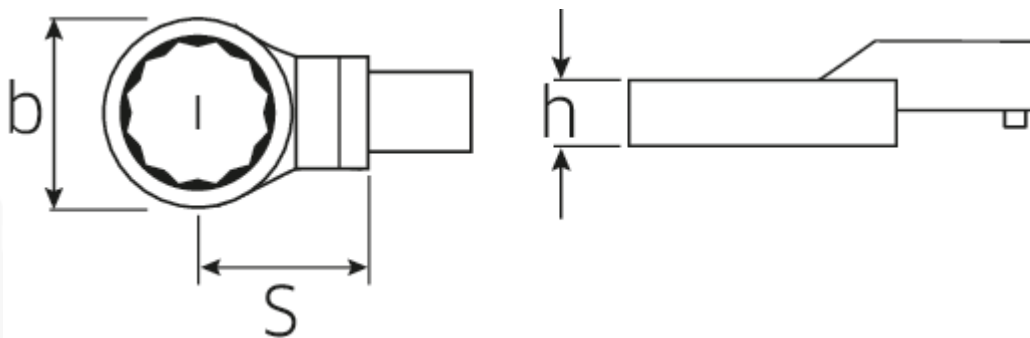

Ring-Einsteckwerkzeug

732/100

Art.No. 58221030
GTIN 4018754238774
Model 732/100 SW 30

Bezeichnung.

Ring-Einsteckwerkzeug SW 30mm Wkz.Aufn.22 x 28

Eigenschaften.

- für Drehmomentschlüssel mit Vierkantaufnahme
- Fixierung durch Stiftsicherung
- Verchromung über Nickel, dauerhaft und abplatzsicher
- im Gesenk geschmiedet, gehärtet und im Ölbad abgekühlt
- extrem belastbar, außergewöhnlich langlebig

Vorteile.

Für Drehmomentschlüssel mit Vierkantaufnahme.

Technische Zeichnung.

Technische Attribute.

Breite mm (b)	46 mm
Größe WkzAufnahme [Innen4kt]	22 x 28 mm
Höhe mm (h)	16 mm
S	55 mm
Schlüsselweite [mm]	30 mm

Logistikdaten.

Tiefe mm (IFS)	121
Breite mm (IFS)	43
Höhe mm (IFS)	32
Länge (verpackt, mm)	165
Breite (verpackt, mm)	75
Höhe (verpackt, mm)	35
Volumen (verpackt, dm3)	0.433125 dm3
Art.-Nr.	58221030
Gewicht (brutto, kg)	0,625
Gewicht PAP (kg)	0,000
Gewicht PVC (kg)	0,005
GTIN	4018754238774
Ursprungsland	GERMANY
Ursprungsregion	Nordrhein-Westfalen
WEEE/ElektroG	nicht ear-pflichtig
Zolltarifnr	82041100
Packnorm	1
Gewicht (g)	617 g

Varianten.

Art.-Nr.	Artikelnr (ERP)	Bezeichnung	GTIN
58221024	732/100 SW 24	Ring-Einsteckwerkzeug SW 24mm Wkz.Aufn.22 x 28	4018754238750
58221027	732/100 SW 27	Ring-Einsteckwerkzeug SW 27mm Wkz.Aufn.22 x 28	4018754238767
58221030	732/100 SW 30	Ring-Einsteckwerkzeug SW 30mm Wkz.Aufn.22 x 28	4018754238774
58221032	732/100 SW 32	Ring-Einsteckwerkzeug SW 32mm Wkz.Aufn.22 x 28	4018754238781
58221034	732/100 SW 34	Ring-Einsteckwerkzeug SW 34mm Wkz.Aufn.22 x 28	4018754238798
58221036	732/100 SW 36	Ring-Einsteckwerkzeug SW 36mm Wkz.Aufn.22 x 28	4018754238804
58221041	732/100 SW 41	Ring-Einsteckwerkzeug SW 41mm Wkz.Aufn.22 x 28	4018754238811
58221046	732/100 SW 46	Ring-Einsteckwerkzeug SW 46mm Wkz.Aufn.22 x 28	4018754238828