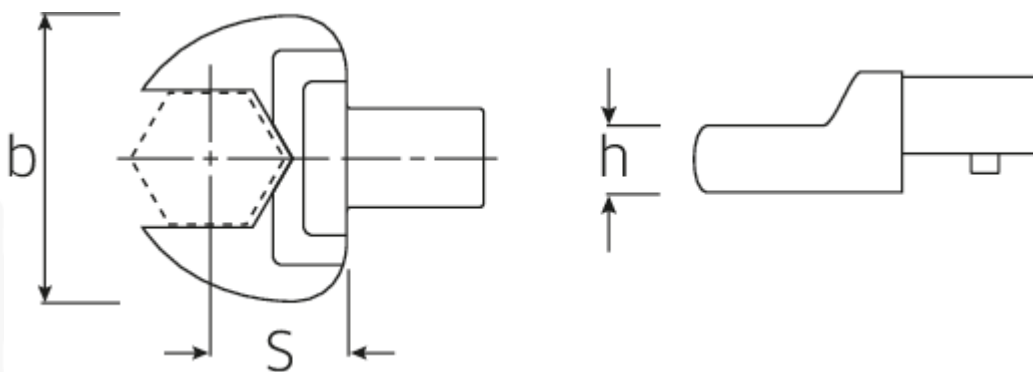

Maul-Einsteckwerkzeug

731/40

Art.No. 58214038
GTIN 4018754158287
Model 731/40 38

Bezeichnung. Maul-Einsteckwerkzeug SW 38mm Wkz.Aufn.14 x 18

- Eigenschaften.**
- für Drehmomentschlüssel mit Vierkantaufnahme
 - Fixierung durch Stiftsicherung
 - Verchromung über Nickel, dauerhaft und abplatzsicher
 - im Gesenk geschmiedet, gehärtet und im Ölbad abgekühlt
 - extrem belastbar, außergewöhnlich langlebig

Vorteile.

Für Drehmomentschlüssel mit Vierkantaufnahme.

Technische Zeichnung.

Technische Attribute.

Breite mm (b)	74 mm
Größe WkzAufnahme [Innen4kt]	14 x 18 mm
Höhe mm (h)	15 mm
S	32,5 * mm
Schlüsselweite [mm]	38 mm

Logistikdaten.

Tiefe mm (IFS)	70
Breite mm (IFS)	73
Höhe mm (IFS)	21
Länge (verpackt, mm)	70
Breite (verpackt, mm)	73
Höhe (verpackt, mm)	21
Volumen (verpackt, dm3)	0.10731 dm3
Art.-Nr.	58214038
Gewicht (brutto, kg)	0,268
Gewicht PAP (kg)	0,000
Gewicht PVC (kg)	0,004
GTIN	4018754158287
Ursprungsland	GERMANY
Ursprungsregion	Nordrhein-Westfalen
WEEE/ElektroG	nicht ear-pflichtig
Zolltarifnr	82041100
Packnorm	1
Gewicht (g)	265 g