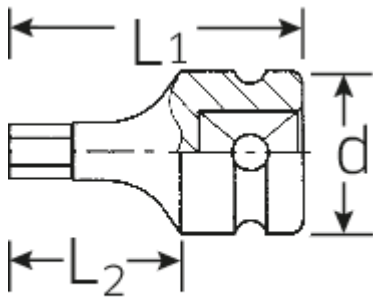

IMPACT-Schraubendrehereinsätze 1/2"

54IMP

Art.No. 23050012
GTIN 4018754233847
Model 54 IMP 12

Bezeichnung. IMPACT-Schraubendrehereinsatz 1/2 " null L.40mm

Eigenschaften.

- 1/2" Innenvierkant-Antrieb
- für Innensechskantschrauben
- für Kraftschrauber
- Chrome-Alloy-Steel, brüniert

Vorteile.

1/2" Innen-4kant - Antrieb.

Produkt-Highlights.

Optimierte Funktionalität.

Alle IMPACT-Steckschlüsseleinsätze besitzen eine durchgehende Querbohrung für den Verbindungsstift sowie eine tiefe Rille für den Sicherungs-Gummiring. Der Sicherungsstift wird bei der Anwendung nicht belastet.

Hohe Passgenauigkeit.

Die hohe Passgenauigkeit durch enge Toleranzen garantiert eine optimale, spielfreie Übertragung der Kräfte auf den Steckschlüsseinsatz.

Technische Zeichnung.

Technische Attribute.

Abtriebsprofil	Sechskant
Abtriebssechskant außen (mm)	12 mm
Antriebsvierkant innen (Zoll)	1/2 "
d	25 mm
L1	40 mm
L2	20 mm

Logistikdaten.

Tiefe mm (IFS)	42
Breite mm (IFS)	30
Höhe mm (IFS)	30
Länge (verpackt, mm)	110
Breite (verpackt, mm)	60
Höhe (verpackt, mm)	31
Volumen (verpackt, dm ³)	0.2046 dm ³
Art.-Nr.	23050012
Gewicht (brutto, kg)	0,330
Gewicht PAP (kg)	0,000
Gewicht PVC (kg)	0,003
GTIN	4018754233847
Ursprungsland	TAIWAN, PROVINCE OF CHINA
Ursprungsregion	Ausländischer Ursprung
WEEE/ElektroG	nicht ear-pflichtig
Zolltarifnr	82042000
Packnorm	5
Gewicht (g)	111 g