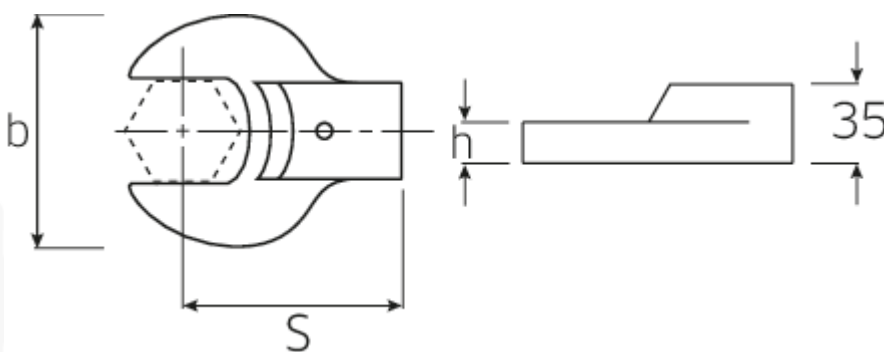

Maul-Aufsteckwerkzeug

731/80

Art.No. 58218027

GTIN 4018754132256

Model 731/80 27

Bezeichnung.

Maul-Aufsteckwerkzeug SW 27mm Wkz.Aufn.24,5x28

Eigenschaften.

Vorteile.

Für Drehmomentschlüssel mit Aufnahme für Aufsteckwerkzeuge.

Technische Zeichnung.

Technische Attribute.

Breite mm (b)	56 mm
Gr. Wkz.-Aufnahme Außen-4kant	24,5x28 mm
Höhe mm (h)	14 mm
S	95 mm
Schlüsselweite [mm]	27 mm

Logistikdaten.

Tiefe mm (IFS)	109
Breite mm (IFS)	43
Höhe mm (IFS)	35
Länge (verpackt, mm)	150
Breite (verpackt, mm)	70
Höhe (verpackt, mm)	35
Volumen (verpackt, dm ³)	0.3675 dm ³
Art.-Nr.	58218027
Gewicht (brutto, kg)	0,627
Gewicht PAP (kg)	0,000
Gewicht PVC (kg)	0,004
GTIN	4018754132256
Ursprungsland	GERMANY
Ursprungsregion	Nordrhein-Westfalen
WEEE/ElektroG	nicht ear-pflichtig
Zolltarifnr	82041100
Packnorm	1
Gewicht (g)	620 g