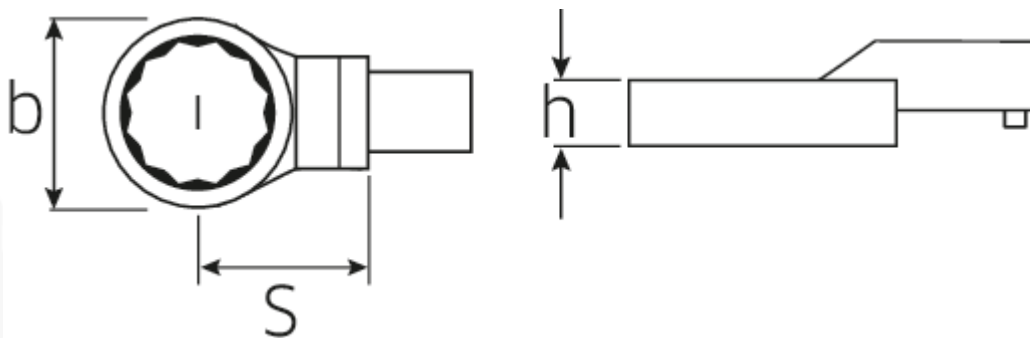

Ring-Einsteckwerkzeug

732a/10

Art.No. 58621036
GTIN 4018754035113
Model 732A/10 5/8

Bezeichnung.

Ring-Einsteckwerkzeug SW 5/8" Wkz.Aufn.9 x 12

Eigenschaften.

- für Drehmomentschlüssel mit Vierkantaufnahme
- Fixierung durch Stiftsicherung
- Verchromung über Nickel, dauerhaft und abplatzsicher
- im Gesenk geschmiedet, gehärtet und im Ölbad abgekühlt
- extrem belastbar, außergewöhnlich langlebig

Vorteile.

Für Drehmomentschlüssel mit Vierkantaufnahme.

Technische Zeichnung.

Technische Attribute.

Breite mm (b)	26 mm
Größe WkzAufnahme [Innen4kt]	9 x 12 mm
Höhe mm (h)	12 mm
S	17,5 mm
Schlüsselweite [Zoll]	5/8 "

Logistikdaten.

Tiefe mm (IFS)	46
Breite mm (IFS)	26
Höhe mm (IFS)	14
Länge (verpackt, mm)	52
Breite (verpackt, mm)	29
Höhe (verpackt, mm)	15
Volumen (verpackt, dm3)	0.02262 dm3
Art.-Nr.	58621036
Gewicht (brutto, kg)	0,057
Gewicht PAP (kg)	0,000
Gewicht PVC (kg)	0,002
GTIN	4018754035113
Ursprungsland	GERMANY
Ursprungsregion	Nordrhein-Westfalen
WEEE/ElektroG	nicht ear-pflichtig
Zolltarifnr	82041100
Packnorm	1
Gewicht (g)	54 g

Varianten.

Art.-Nr.	Artikelnr (ERP)	Bezeichnung	GTIN
58621016	732A/10 1/4	Ring-Einsteckwerkzeug SW 1/4" Wkz.Aufn.9 x 12	4018754035052
58621020	732A/10 5/16	Ring-Einsteckwerkzeug SW 5/16" Wkz.Aufn.9 x 12	4018754035069
58621024	732A/10 3/8	Ring-Einsteckwerkzeug SW 3/8" Wkz.Aufn.9 x 12	4018754035076
58621028	732A/10 7/16	Ring-Einsteckwerkzeug SW 7/16" Wkz.Aufn.9 x 12	4018754035083
58621032	732A/10 1/2	Ring-Einsteckwerkzeug SW 1/2" Wkz.Aufn.9 x 12	4018754035090
58621034	732A/10 9/16	Ring-Einsteckwerkzeug SW 9/16" Wkz.Aufn.9 x 12	4018754035106
58621036	732A/10 5/8	Ring-Einsteckwerkzeug SW 5/8" Wkz.Aufn.9 x 12	4018754035113
58621038	732A/10 11/16	Ring-Einsteckwerkzeug SW 11/16" Wkz.Aufn.9 x 12	4018754035120