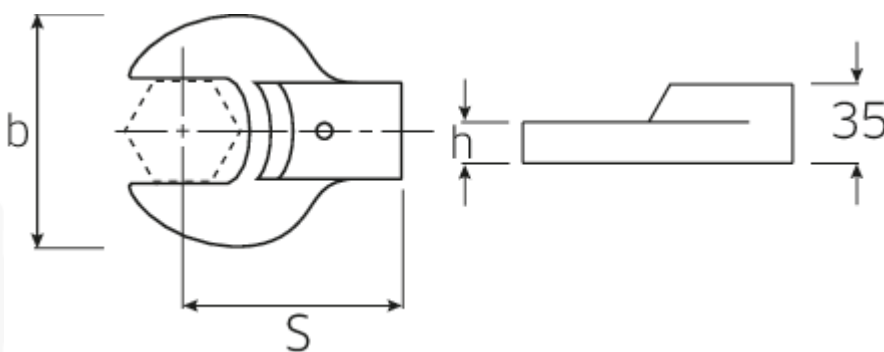

Maul-Aufsteckwerkzeug

731/80

Art.No. 58218030
GTIN 4018754132263
Model 731/80 30

Bezeichnung.

Maul-Aufsteckwerkzeug SW 30mm Wkz.Aufn.24,5x28

Eigenschaften.

- für Drehmomentschlüssel mit Aufnahme für Aufsteckwerkzeuge
- Fixierung durch Stiftsicherung
- Verchromung über Nickel, dauerhaft und abplatzsicher
- im Gesenk geschmiedet, gehärtet und im Ölbad abgekühlt
- extrem belastbar, außergewöhnlich langlebig

Vorteile.

Für Drehmomentschlüssel mit Aufnahme für Aufsteckwerkzeuge.

Technische Zeichnung.

Technische Attribute.

Breite mm (b)	63 mm
Gr. Wkz.-Aufnahme Außen-4kant	24,5x28 mm
Höhe mm (h)	15 mm
S	95 mm
Schlüsselweite [mm]	30 mm

Logistikdaten.

Tiefe mm (IFS)	110
Breite mm (IFS)	63
Höhe mm (IFS)	35
Länge (verpackt, mm)	115
Breite (verpackt, mm)	70
Höhe (verpackt, mm)	35
Volumen (verpackt, dm ³)	0.28175 dm ³
Art.-Nr.	58218030
Gewicht (brutto, kg)	0,660
Gewicht PAP (kg)	0,000
Gewicht PVC (kg)	0,004
GTIN	4018754132263
Ursprungsland	GERMANY
Ursprungsregion	Nordrhein-Westfalen
WEEE/ElektroG	nicht ear-pflichtig
Zolltarifnr	82041100
Packnorm	1
Gewicht (g)	655 g