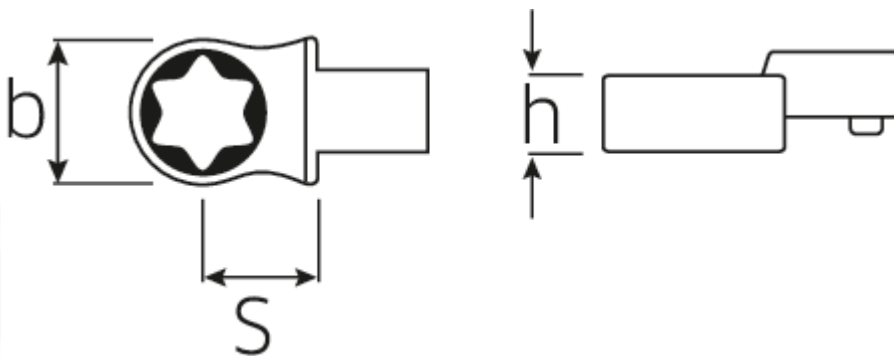

TORX® Einsertwerkzeug

732TX/40

Art.No. 58294020
GTIN 4018754096855
Model 732TX/40 E 20

Bezeichnung. TORX® Einsertwerkzeug Wkz.Aufn.14 x 18

- Eigenschaften.**
- für Drehmomentschlüssel mit Vierkantaufnahme
 - Fixierung durch Stiftsicherung
 - Verchromung über Nickel, dauerhaft und abplatzsicher
 - im Gesenk geschmiedet, gehärtet und im Ölbad abgekühlt
 - extrem belastbar, außergewöhnlich langlebig

Vorteile.

Für Drehmomentschlüssel mit Vierkantaufnahme.

Technische Zeichnung.

Technische Attribute.

| | |
|------------------------------|------------|
| Abtriebsprofil | TORX® |
| Breite mm (b) | 29 mm |
| Größe Abtriebsprofil | E20 |
| Größe WkzAufnahme [Innen4kt] | 14 x 18 mm |
| Höhe mm (h) | 13 mm |
| S | 25 mm |

Logistikdaten.

| | |
|-------------------------|---------------------|
| Tiefe mm (IFS) | 65 |
| Breite mm (IFS) | 30 |
| Höhe mm (IFS) | 22 |
| Länge (verpackt, mm) | 80 |
| Breite (verpackt, mm) | 100 |
| Höhe (verpackt, mm) | 22 |
| Volumen (verpackt, dm3) | 0.176 dm3 |
| Art.-Nr. | 58294020 |
| Gewicht (brutto, kg) | 0,150 |
| Gewicht PAP (kg) | 0,000 |
| Gewicht PVC (kg) | 0,002 |
| GTIN | 4018754096855 |
| Ursprungsland | GERMANY |
| Ursprungsregion | Nordrhein-Westfalen |
| WEEE/ElektroG | nicht ear-pflichtig |
| Zolltarifnr | 82041100 |
| Packnorm | 1 |
| Gewicht (g) | 150 g |

Varianten.

| Art.-Nr. | Artikelnr (ERP) | Bezeichnung | GTIN |
|----------|-----------------|---|---------------|
| 58294014 | 732TX/40 E 14 | TORX® Einsteckwerkzeug Wkz.Aufn.14 x 18 | 4018754096831 |
| 58294018 | 732TX/40 E 18 | TORX® Einsteckwerkzeug Wkz.Aufn.14 x 18 | 4018754096848 |
| 58294020 | 732TX/40 E 20 | TORX® Einsteckwerkzeug Wkz.Aufn.14 x 18 | 4018754096855 |
| 58294024 | 732TX/40 E 24 | TORX® Einsteckwerkzeug Wkz.Aufn.14 x 18 | 4018754096862 |