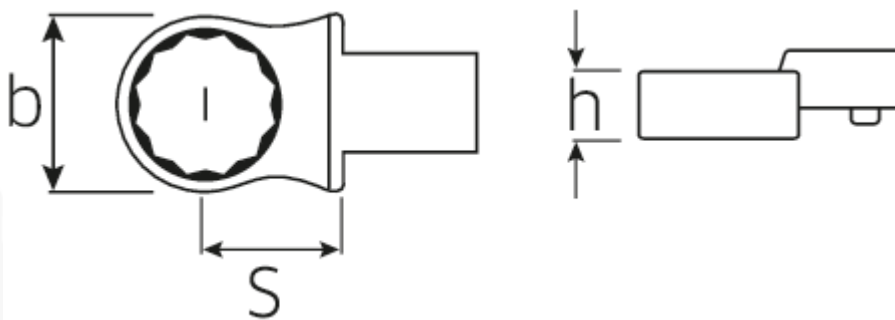

Ring-Einsteckwerkzeug

732/40

Art.No. 58224015
GTIN 4018754034215
Model 732/40 15

Bezeichnung.

Ring-Einsteckwerkzeug SW 15mm Wkz.Aufn.14 x 18

Eigenschaften.

- für Drehmomentschlüssel mit Vierkantaufnahme
- Fixierung durch Stiftsicherung
- Verchromung über Nickel, dauerhaft und abplatzsicher
- im Gesenk geschmiedet, gehärtet und im Ölbad abgekühlt
- extrem belastbar, außergewöhnlich langlebig

Vorteile.

Für Drehmomentschlüssel mit Vierkantaufnahme.

Technische Zeichnung.

Technische Attribute.

Breite mm (b)	24 mm
Größe WkzAufnahme [Innen4kt]	14 x 18 mm
Höhe mm (h)	11 mm
S	25 mm
Schlüsselweite [mm]	15 mm

Logistikdaten.

Tiefe mm (IFS)	63
Breite mm (IFS)	31
Höhe mm (IFS)	21
Länge (verpackt, mm)	69
Breite (verpackt, mm)	34
Höhe (verpackt, mm)	22
Volumen (verpackt, dm3)	0.051612 dm3
Art.-Nr.	58224015
Gewicht (brutto, kg)	0,130
Gewicht PAP (kg)	0,000
Gewicht PVC (kg)	0,002
GTIN	4018754034215
Ursprungsland	GERMANY
Ursprungsregion	Nordrhein-Westfalen
WEEE/ElektroG	nicht ear-pflichtig
Zolltarifnr	82041100
Packnorm	1
Gewicht (g)	128 g

Varianten.

Art.-Nr.	Artikelnr (ERP)	Bezeichnung	GTIN
58224013	732/40 13	Ring-Einsteckwerkzeug SW 13mm Wkz.Aufn.14 x 18	4018754034192
58224014	732/40 14	Ring-Einsteckwerkzeug SW 14mm Wkz.Aufn.14 x 18	4018754034208
58224015	732/40 15	Ring-Einsteckwerkzeug SW 15mm Wkz.Aufn.14 x 18	4018754034215
58224016	732/40 16	Ring-Einsteckwerkzeug SW 16mm Wkz.Aufn.14 x 18	4018754034222
58224017	732/40 17	Ring-Einsteckwerkzeug SW 17mm Wkz.Aufn.14 x 18	4018754034239
58224018	732/40 18	Ring-Einsteckwerkzeug SW 18mm Wkz.Aufn.14 x 18	4018754034246
58224019	732/40 19	Ring-Einsteckwerkzeug SW 19mm Wkz.Aufn.14 x 18	4018754034253
58224021	732/40 21	Ring-Einsteckwerkzeug SW 21mm Wkz.Aufn.14 x 18	4018754034260