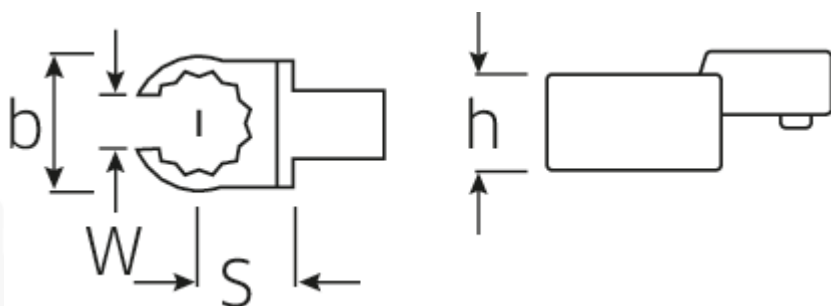

OPEN RING-Einsteckwerkzeug

733/10

Art.No. 58231013
GTIN 4018754034383
Model 733/10 13

Bezeichnung.

OPEN RING-Einsteckwerkzeug SW 13mm Wkz.Aufn.9 x 12

Eigenschaften.

- für Drehmomentschlüssel mit Vierkantaufnahme
- Fixierung durch Stiftsicherung
- Verchromung über Nickel, dauerhaft und abplatzsicher
- im Gesenk geschmiedet, gehärtet und im Ölbad abgekühlt
- extrem belastbar, außergewöhnlich langlebig

Vorteile.

Für Drehmomentschlüssel mit Vierkantaufnahme.

Technische Zeichnung.

Technische Attribute.

Breite mm (b)

26 mm

Logistikdaten.

Tiefe mm (IFS)

45

Größe WkzAufnahme [Innen4kt]	9 x 12 mm	Breite mm (IFS)	25
Höhe mm (h)	12 mm	Höhe mm (IFS)	14
S	17,5 mm	Länge (verpackt, mm)	51
Schlüsselweite [mm]	13 mm	Breite (verpackt, mm)	28
W	10 mm	Höhe (verpackt, mm)	15
		Volumen (verpackt, dm3)	0.02142 dm3
		Art.-Nr.	58231013
		Gewicht (brutto, kg)	0,058
		Gewicht PAP (kg)	0,000
		Gewicht PVC (kg)	0,002
		GTIN	4018754034383
		Ursprungsland	GERMANY
		Ursprungsregion	Nordrhein-Westfalen
		WEEE/ElektroG	nicht ear-pflichtig
		Zolltarifnr	82041100
		Packnorm	1
		Gewicht (g)	55 g