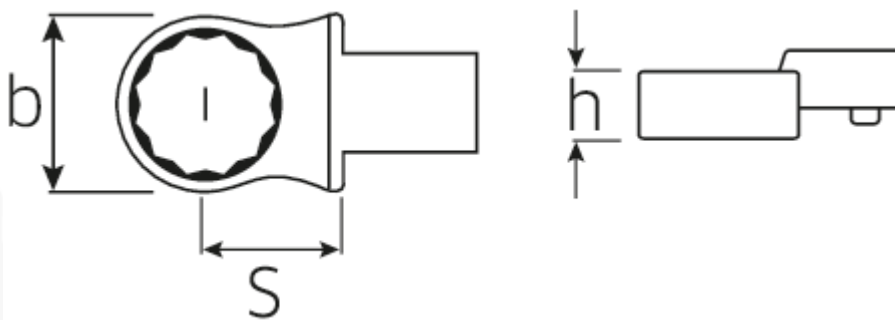

Ring-Einsteckwerkzeug

732/40

Art.No. **58224022**
GTIN **4018754034277**
Model **732/40 22**

Bezeichnung.

Ring-Einsteckwerkzeug SW 22mm Wkz.Aufn.14 x 18

Eigenschaften.

- für Drehmomentschlüssel mit Vierkantaufnahme
- Fixierung durch Stiftsicherung
- Verchromung über Nickel, dauerhaft und abplatzsicher
- im Gesenk geschmiedet, gehärtet und im Ölbad abgekühlt
- extrem belastbar, außergewöhnlich langlebig

Vorteile.

Für Drehmomentschlüssel mit Vierkantaufnahme.

Technische Zeichnung.

Technische Attribute.

Breite mm (b)	34,5 mm
Größe WkzAufnahme [Innen4kt]	14 x 18 mm
Höhe mm (h)	15 mm
S	25 mm
Schlüsselweite [mm]	22 mm

Logistikdaten.

Tiefe mm (IFS)	68
Breite mm (IFS)	35
Höhe mm (IFS)	21
Länge (verpackt, mm)	74
Breite (verpackt, mm)	38
Höhe (verpackt, mm)	22
Volumen (verpackt, dm3)	0.061864 dm3
Art.-Nr.	58224022
Gewicht (brutto, kg)	0,148
Gewicht PAP (kg)	0,000
Gewicht PVC (kg)	0,002
GTIN	4018754034277
Ursprungsland	GERMANY
Ursprungsregion	Nordrhein-Westfalen
WEEE/ElektroG	nicht ear-pflichtig
Zolltarifnr	82041100
Packnorm	1
Gewicht (g)	145 g

Varianten.

Art.-Nr.	Artikelnr (ERP)	Bezeichnung	GTIN
58224013	732/40 13	Ring-Einsteckwerkzeug SW 13mm Wkz.Aufn.14 x 18	4018754034192
58224014	732/40 14	Ring-Einsteckwerkzeug SW 14mm Wkz.Aufn.14 x 18	4018754034208
58224015	732/40 15	Ring-Einsteckwerkzeug SW 15mm Wkz.Aufn.14 x 18	4018754034215
58224016	732/40 16	Ring-Einsteckwerkzeug SW 16mm Wkz.Aufn.14 x 18	4018754034222
58224017	732/40 17	Ring-Einsteckwerkzeug SW 17mm Wkz.Aufn.14 x 18	4018754034239
58224018	732/40 18	Ring-Einsteckwerkzeug SW 18mm Wkz.Aufn.14 x 18	4018754034246
58224019	732/40 19	Ring-Einsteckwerkzeug SW 19mm Wkz.Aufn.14 x 18	4018754034253
58224021	732/40 21	Ring-Einsteckwerkzeug SW 21mm Wkz.Aufn.14 x 18	4018754034260