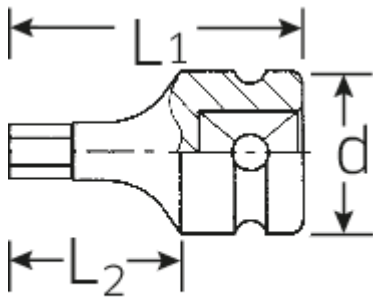

IMPACT-Schraubendrehereinsätze 1/2"

54IMP

Art.No. 23050014

GTIN 4018754233854

Model 54 IMP 14

Bezeichnung.

IMPACT-Schraubendrehereinsatz 1/2 " null L.40mm

Eigenschaften.

- 1/2" Innenvierkant-Antrieb
- für Innensechskantschrauben
- für Kraftschrauber
- Chrome-Alloy-Steel, brüniert

Vorteile.

1/2" Innen-4kant - Antrieb.

Produkt-Highlights.

Optimierte Funktionalität.

Alle IMPACT-Steckschlüsseleinsätze besitzen eine durchgehende Querbohrung für den Verbindungsstift sowie eine tiefe Rille für den Sicherungs-Gummiring. Der Sicherungsstift wird bei der Anwendung nicht belastet.

Hohe Passgenauigkeit.

Die hohe Passgenauigkeit durch enge Toleranzen garantiert eine optimale, spielfreie Übertragung der Kräfte auf den Steckschlüsseinsatz.

Technische Zeichnung.

Technische Attribute.

Abtriebsprofil	Sechskant
Abtriebssechskant außen (mm)	14 mm
Antriebsvierkant innen (Zoll)	1/2 "
d	25 mm
L1	40 mm
L2	20 mm

Logistikdaten.

Tiefe mm (IFS)	43
Breite mm (IFS)	30
Höhe mm (IFS)	30
Länge (verpackt, mm)	155
Breite (verpackt, mm)	50
Höhe (verpackt, mm)	31
Volumen (verpackt, dm ³)	0.24025 dm ³
Art.-Nr.	23050014
Gewicht (brutto, kg)	0,380
Gewicht PAP (kg)	0,000
Gewicht PVC (kg)	0,003
GTIN	4018754233854
Ursprungsland	TAIWAN, PROVINCE OF CHINA
Ursprungsregion	Ausländischer Ursprung
WEEE/ElektroG	nicht ear-pflichtig
Zolltarifnr	82042000
Packnorm	5
Gewicht (g)	118 g