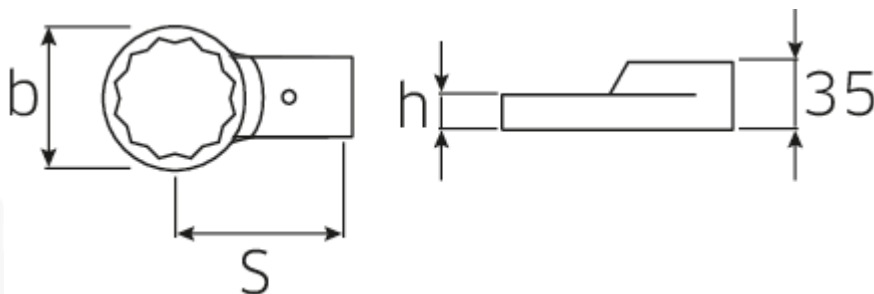

### Bezeichnung.

Ring-Aufsteckwerkzeug SW 24mm Wkz.Aufn.24,5x28

### Technische Attribute.

Breite mm (b)

36 mm